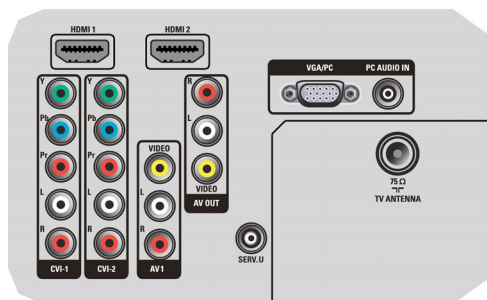

Aplicações de multimídia

- Formatos de reprodução: MP3, Imagens estáticas JPEG, MPEG1, MPEG4
- Aprimoramento da reprodução: Imagens em apresentação de slides

Conforto

- Proteção infantil: Trava para crianças + Censura dos pais
- Fácil de instalar: Gravação automática, Sintonia Fina, Sintonia Digital por PLL, Plug & Play, Nome do

- Programa, Classificação
- Fácil de usar: Nivelador automático de volume (AVL), Interface do usuário, Exibição na tela, Controle lateral, EasyLink
- Relógio: Na tela principal, Timer de desligamento automático
- Ajustes do formato da tela: 4:3, Expansão da imagem para 14:9, Expande 16:9, Zoom de legenda, Super Zoom, Widescreen
- Multimídia: Navegador de mídia USB
- Controle remoto: TV
- Tipo de controle remoto: PF02L09B
- Indicação da intensidade do sinal
- Idiomas do menu OSD: Inglês, Português, Espanhol
- Firmware atualizável: Firmware atualizável via USB
- Picture in Picture (PIP): Picture in Graphics (PIG)
- Smart Mode: Jogo, Filme, Pessoal, Economia de energia, Esportes, Padrão

Side

Especificações

Caixas acústicas

- Alto-falantes internos: 2

Conectividade

- AV 1: Entrada de áudio L/R (Esq/Dir), YPbPr
- AV 2: Entrada de áudio L/R (Esq/Dir), YPbPr
- AV 3: Entrada de áudio L/R (Esq/Dir), Entrada CVBS
- EasyLink (HDMI-CEC): Reprodução com um toque, Informações sobre o sistema (idioma do menu), EasyLink, Transição de comandos do controle remoto, Controle de áudio do sistema, Modo de espera do sistema
- Conexões frontais / laterais: HDMI v.1.3, Entrada S-vídeo, Entrada CVBS, Entrada de áudio L/R (Esq/Dir), Saída para fone de ouvido, USB
- HDMI 1: HDMI v.1.3
- HDMI 2: HDMI v.1.3
- Outras conexões: Saída de Vídeo, CVBS, E/D (cinch), Entrada VGA do PC + Entrada E/D de áudio