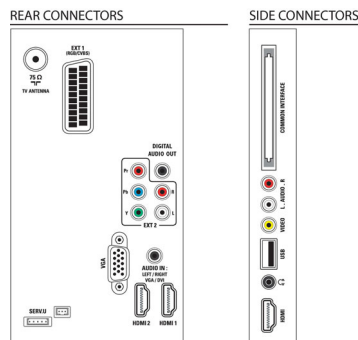

Snaga

- Mrežno napajanje: 220 - 240 V, 50 Hz
- Temperatura okoline: 5 °C do 35 °C
- Potrošnja energije u stanju pripravnosti: $0,3\text{ W}$
- Energetska klasa: C
- EU energetska oznaka, snaga: 111 W
- Značajke za uštedu energije: Eco način rada, Izbornik s ekološkim postavkama, Slika bez zvuka (za radio)
- Godišnja potrošnja energije: 162 kW/h
- Prisutnost olova: Da*

Dodatna oprema

- Dodatna oprema u kompletu: Kabel za napajanje, Daljinski upravljač, 2 x AAA baterije, Stalak za stol, Korisnički priručnik, Kratke upute za korisnike, Jamstveni list

Dimenzije

- Širina uređaja: 1018,5 mm
- Visina uređaja: 635,8 mm
- Dubina uređaja: 83 mm
- Masa proizvoda: 11,7 kg
- Širina uređaja (s postoljem): 1018,5 mm
- Visina uređaja (s postoljem): 683 mm
- Dubina uređaja (s postoljem): 236,4 mm
- Masa uređaja (+ postolje): 14,2 kg
- Širina kutije: 1220 mm
- Visina kutije: 746 mm
- Dubina kutije: 160 mm
- Masa zajedno s ambalažom: 18,8 kg
- Kompatibilni nosač: prilagodljiv 300 x 200 mm

Datum izdavanja
2023-08-01

Verzija: 6.1.7

EAN: 87 12581 58191 6

© 2023 Koninklijke Philips N.V.
Sva prava pridržana.

Specifikacije su podložne promjeni bez prethodne obavijesti. Trgovačke marke su u vlasništvu tvrtke Koninklijke Philips N.V. ili njihovih odgovarajućih vlasnika.

www.philips.com

* Televizor podržava DVB prijem za besplatne kanale. Određeni DVB davatelji sadržaja možda nisu podržani. U odjeljku s najčešćim pitanjima na Philips web-mjestu za podršku možete pronaći ažurirani popis. Neki davatelji sadržaja zahtijevaju uvjetni pristup (Conditional Access) i pretplatu. Dodatne informacije zatražite od svog davatelja sadržaja.

* Elektronički vodič kroz programe za 8 dana, usluga nije dostupna u svim državama

* Potrošnja energije izražena u kWh godišnje, na temelju potrošnje energije televizora koji radi 4 sata dnevno 365 dana. Stvarna potrošnja energije ovisit će o načinu korištenja televizora.

* Ovaj televizor sadrži olovo samo u određenim dijelovima ili komponentama za koje nisu dostupne tehnološke alternative u skladu s postojećim klauzulama izuzeća navedenima u RoHS direktivi.