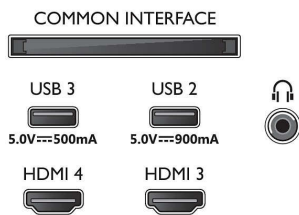

4K Ambilight-TV

121 cm (48") Ambilight-TV P5 AI perfect picture engine, Dolby Atmos-lyd, Google TV™

48OLED808/12

Spesifikasjoner

Ambilight

- Ambilight-funksjoner: Tilpasser seg fargene på veggen, Lounge-modus, Spillmodus, Musikk med Ambilight, AmbiWakeUp, AmbiSleep, fungerer med trådløse hjemmekinohøytalere fra Philips, Ambilight Bootup Animation
- Ambilight-versjon: neste generasjon 3-sidig

Bilde/skjerm

- Diagonal skjermstørrelse (tommer): 48 tommer
- Diagonal skjermstørrelse (cm): 121 cm

- Skjerm: 4K Ultra HD OLED
- Paneloppløsning: 3840 x 2160
- Opprinnelig oppdateringshastighet: 120 Hz
- Bildemotor: P5 AI Perfect Picture Engine
- Bildeforbedring: Perfect Natural Motion, Micro Dimming Perfect, Høy fargegamut 99% DCI/P3, Dolby Vision, HLG (Hybrid Log Gamma), PQ-modus for AI, CalMAN Ready, IMAX Enhanced-modus, HDR10+-adaptiv, Filmmaker mode

Skjermoppløsning

- Oppløsningsoppdateringshastighet: 576p-50 Hz, 640x480-60 Hz, 720p-50 Hz, 60 Hz, 1920 x 1080p-24 Hz, 25 Hz, 30 Hz, 50 Hz, 60 Hz, 100 Hz, 120 Hz., 2560x1440-60 Hz, 120 Hz, 3840 x 2160p-24 Hz, 25 Hz, 30 Hz, 50 Hz, 60 Hz, 100 Hz, 120 Hz.

Tuner/mottak/overføring

- Digital-TV: DVB-T/T2/T2-HD/C/S/S2
- TV-programguide*: 8-dagers elektronisk

Connections

Side