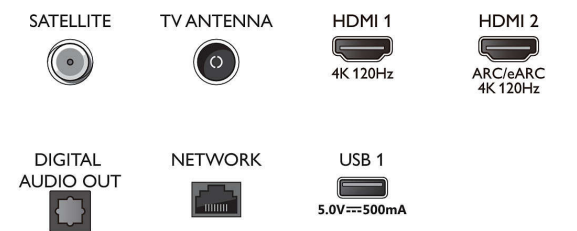

Tuner/mottak/overføring

- Digital-TV: DVB-T/T2/T2-HD/C/S/S2
- TV-programguide*: 8-dagers elektronisk

Connections

Side

Bottom

Spesifikasjoner

- programguide
- Signalstyrkeindikasjon
- Tekst-tv: 1000-siders hypertekst
- Støtter HEVC