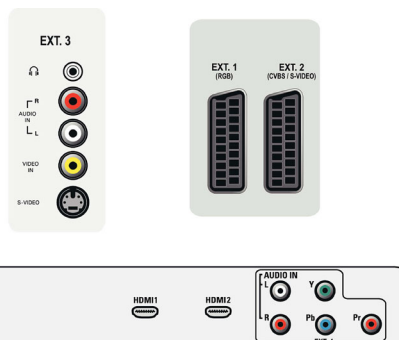

- Förstora film till 16:9, Zooma underrubrik, Superzoom, Widescreen
- Elektronisk programguide: 8-dagars elektronisk programguide
- Fjärrkontroll: TV
- Typ av fjärrkontroll: RC2034301/01
- Text-TV: 500-sidors Smart Text
- Bild-i-bild: Text Dual Screen
- Text-TV: 4 favoritidor, Programinformationslinje

Ljud

- Equalizer: 7-bands
- Uteffekt (RMS): 2 x 10 W
- Ljudsystem: Nicam-stereo, Stereo
- Ljudförbättring: Automatisk volymjustering, Dynamisk basförbättring, Incredible Surround

Högtalare

- Inbyggda högtalare: 2

Anslutningar

- Antal SCART-kablar: 2
- Ext 1-SCART: Ljud v/h, CVBS-ingång/utgång, RGB
- Ext 2 SCART: Ljud v/h, CVBS-ingång/utgång, S-videoingång
- Andra anslutningar: Hörlur ut, Common Interface
- Ext 3: S-videoingång, CVBS-ingång, Audio L+R-ingång
- Ext 4: YPbPr, Audio L+R-ingång
- Ext 5: HDMI
- Ext 6: HDMI

Effekt

- Nätström: 220-240 V, 50/60 Hz
- Omgivningstemperatur: 5 °C till 40 °C
- Strömförbrukning: 140 W
- Strömförbrukning i standby-läge: 1 W

Tillbehör

- Tillbehör som medföljer: Bordsställning, Nätkabel, Snabbstartguide, Bruksanvisning, Registreringskort, Garanticerifikat, Fjärrkontroll, Batterier för fjärrkontrollen
- Extra tillbehör: Golvstativ

Mått

- Bredd: 816,9 mm
- Höjd: 552,5 mm
- Djup: 115,5 mm

Publiceringsdatum
2023-07-31

Version: 1.0.8

EAN: 87 12581 35134 2

© 2023 Koninklijke Philips N.V.
Med ensamrätt.

Specifikationerna kan ändras utan föregående meddelande. Alla varumärken tillhör Koninklijke Philips N.V. eller sina respektive ägare.

www.philips.com