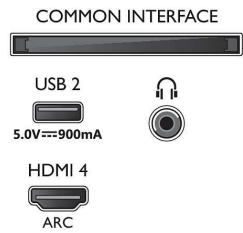

4K UHD LED med Android TV

3-sidig Ambilight-TV Stöd för de viktigaste HDR-formaten, P5 Perfect Picture Engine, 146 cm (58 tum) Android TV

58PUS8517/12

Specifikationer

Ambilight

- Funktioner för Ambilight: Inbyggd Ambilight + hue, Ambilight Music, Spelläge, Går att anpassa till väggens färg, Loungeläge, AmbiWakeup, AmbiSleep, Philips trådlösa högtalare för hemmet, Ambilight Aurora, Ambilight Bootup Animation
- Ambilight-version: Tresidig

Bild/visning

- Bildförhållande: 16:9
- Diagonal skärmstorlek (metrisk): 146 cm

- Display: 4K Ultra HD LED
- Bildförbättring: HDR10+, Dolby Vision, Micro Dimming Pro, Filmmaker mode, Natural Motion, brett färgomfång 90 % DCI/P3
- Skärmapplösning: 3 840 x 2 160
- Uppdateringsfrekvens: 60 Hz
- Bildmotor: P5 Perfect Picture Engine
- Diagonal skärmstorlek (tum): 58 tum

Skärmens ingångsupplösning

- Uppdateringsfrekvens för upplösning: 576p–50 Hz,

640 x 480–60 Hz, 720p–50 Hz, 60 Hz, 2560 x 1440 – 60 Hz, 1920 x 1080p – 24 Hz, 25 Hz, 30 Hz, 3840 x 2160p – 24 Hz, 25 Hz, 30 Hz, 50 Hz, 60 Hz

Mottagare/mottagning/sändning

- Digital-TV: DVB-T/T2/T2-HD/C/S/S2
- TV-programguide*: 8-dagars elektronisk programguide
- Signalstyrkeindikering
- Text-TV: 1000 sidor hypertext
- HEVC-stöd

Connections

Side