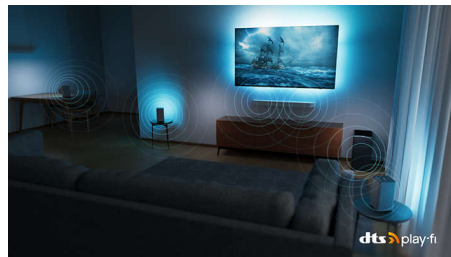

Kompatibel med DTS Play-Fi

Med Philips trådlösa hemmasystem som drivs av DTS Play-Fi kan du ansluta till kompatibla soundbarhögtalare och trådlösa högtalare hemma på några sekunder. Lyssna på filmer i köket. Spela upp musik var som helst. Du kan

58PUS8517/12

till och med skapa ett surroundljussystem för hemmabio med din Philips-TV som en central högtalare.