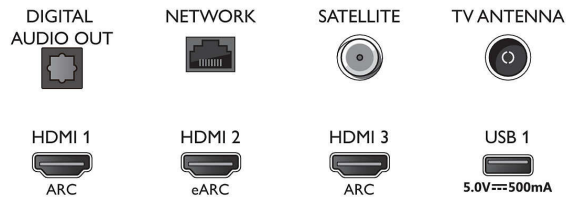

Bottom

4K UHD LED med Android TV

3-sidig Ambientlight-TV Stöd för de viktigaste HDR-formaten, P5 Perfect Picture Engine, 146 cm (58 tum) Android TV

Specifikationer

Android-TV

- OS: Android TV™
- Förinstallerade appar: Google Play-filmer*, Google Sök, YouTube, Netflix, BBC iPlayer, Amazon Prime Video, Disney+, Spotify, YouTube Music, Apple TV
- Minnesstorlek (flash): 16 GB*