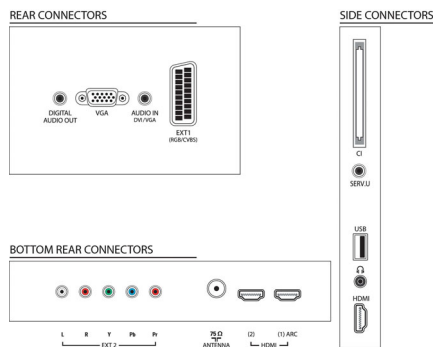

Geluid

- Uitgangsvermogen (RMS): 20 W (2 x 10 W)
- Geluidsverbetering: Automatische volumeregelaar, Kristalhelder geluid, Incredible Surround, Treble-en basregeling

Connectiviteit

- Aantal HDMI-aansluitingen: 3
- HDMI-functies: Audio Return Channel
- Aantal componentingangen (YPbPr): 1
- EasyLink (HDMI-CEC): Passthrough van afstandsbedieningen, Audiobediening, Stand-by, Pixel Plus Link (Philips), Afspelen met één druk op de knop, Systeeminformatie (menutaal)
- Aantal scart-aansluitingen (RGB/CVBS): 1
- Aantal USB-aansluitingen: 1
- Andere aansluitingen: IEC75-antenne, Common Interface Plus (CI+), Digitale audio-uitgang (coaxiaal), PC-in VGA + audio L/R-in, Hoofdtelefoonuitgang

Vermogen

- Netspanning: AC 220-240 V; 50-60 Hz
- Omgevingstemperatuur: 5 °C tot 35 °C
- Stroomverbruik in stand-bystand: $\leq 0,15\text{ W}$