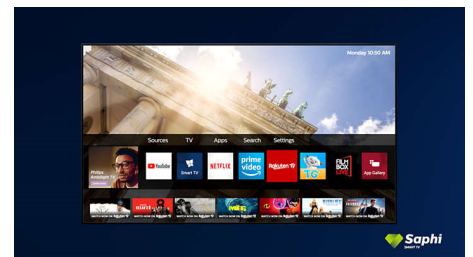

Coleção de televisores SAPHI

Coleção de televisores Philips. Netflix, Prime Video e muito mais.