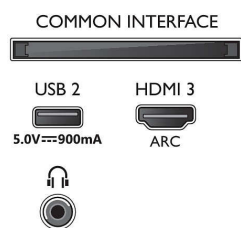

Especificações

2 colunas frequências médias e altas 10 W, subwoofer 30 W

- Rácio de visualização: 16:9
- Tamanho do ecrã na diagonal (pol.): 58 polegada
- Tamanho do ecrã na diagonal (métrico): 146 cm
- Visor: LED 4K Ultra HD
- Resolução do painel: 3840x2160
- Motor de imagem: P5 Perfect Picture Engine
- Melhoramento de imagem: Micro Dimming, Ultra Resolution, Dolby Vision, HDR10+, HLG (Hybrid Log Gamma), 1500 ppi
- Tamanho do ecrã na diagonal (pol.): 58 polegadas

Resolução suportada do ecrã

- Entradas para computador em todos os HDMI: até 4K UHD 3840 x 2160 a 60 Hz, HDR suportado, HDR10/ HLG
- Entradas de vídeo em todos os HDMI: até 4K UHD 3840 x 2160 a 60 Hz, Compatível com HDR, HDR10/HLG (Hybrid Log Gamma), HDR10+/ Dolby Vision

Sintonizador/recepção/transmissão

- Televisão Digital: DVB-T/T2/T2-HD/C/S/S2
- Reprodução de vídeo: PAL, SECAM

- Suporte de MPEG: MPEG2, MPEG4
- Guia de programação*: Guia de programação eletrónico, 8 dias
- Indicação da força do sinal
- Teletexto: 1000 páginas de Hipertexto
- Suporte de HEVC

Funcionalidades da Smart TV

- Interação com utilizador: SimplyShare, Espelhamento de ecrã
- Televisor interativo: HbbTV
- Aplicações da SmartTV*: Lojas de vídeo online,

Connections

Side