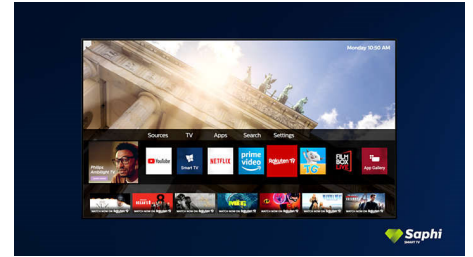

## Televisor Saphi Smart TV

O SAPHI é um sistema operativo rápido e intuitivo que permite uma utilização agradável da sua Philips Smart TV. Desfrute do acesso com um único botão a um menu de ícones organizado. Navegue rapidamente entre as aplicações populares da Philips Smart TV, incluindo YouTube, Netflix e muito mais.

## Televisor Saphi Smart TV

O SAPHI é um sistema operativo rápido e intuitivo que permite uma utilização agradável da sua Philips Smart TV. Desfrute da ótima qualidade de imagem e do acesso com um único botão a um menu de ícones organizado. Controle o seu televisor com facilidade e navegue rapidamente entre as aplicações populares da Philips Smart TV, incluindo YouTube, Netflix e muito mais.