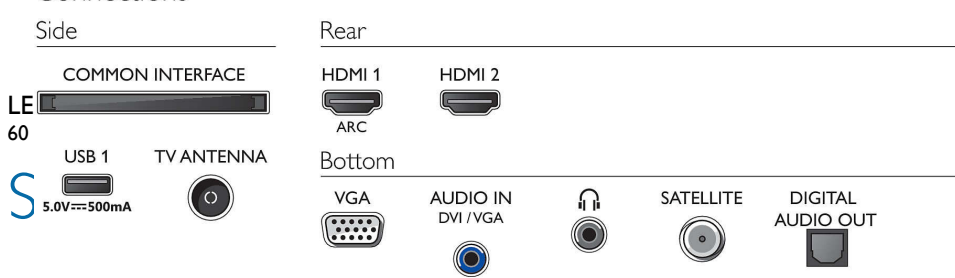

Raznovrsnost priključaka

Priključite hardverski ključ u jednu od HDMI priključnica na televizoru i uživajte u Smart TV značajkama omiljenih davatelja usluga prijenosa. Možete upotrebljavati USB priključnicu za reprodukciju glazbe s USB pogona, a možete čak i povezati s retro konzolama ili starijim računalima putem VGA veze.

Veze

2 HDMI priključnice. 1 USB priključnica.

VGA

VGA. Povezivanje na retro igraće konzole ili starija računala.

24PHS5507/12

Slika/Prikaz

- Omjer širine i visine: 16:9
- Dijagonala zaslona (u cm): 60 cm
- Zaslona: LED HD TV
- Rezolucija zaslona: 1280x720 (720 p)
- Izvorna brzina osvježavanja: 60 Hz
- Napredne značajke slike: Pixel Plus HD, Micro Dimming
- Veličina dijagonale zaslona (inč): 24 inča