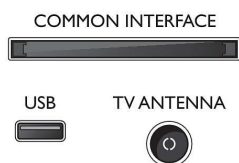

Snaga

- Mrežno napajanje: 220 - 240 V, 50/60 Hz
- Temperatura okoline: 5 °C do 35 °C
- Značajke za uštedu energije: Programiranje automatskog isključivanja, Eco način rada, Slika bez zvuka (za radio)

Dodatna oprema

- Dodatna oprema u kompletu: Daljinski upravljač, 2 x AAA baterije, Kabel za napajanje, Kratke upute za korisnike, Brošura s pravnim i sigurnosnim informacijama, Stalak za stol

Dizajn

- Boje televizora: Plastični sjajni crni okvir
- Dizajn postolja: Sjajno postolje s utorama

Dimenzije

- Širina uređaja: 732,6 mm
- Visina uređaja: 436,0 mm
- Dubina uređaja: 81,1 mm
- Masa proizvoda: 3,9 kg
- Širina uređaja (s postoljem): 732,6 mm
- Visina uređaja (s postoljem): 453,9 mm
- Dubina uređaja (s postoljem): 166,5 mm
- Masa uređaja (+ postolje): 4,0 kg
- Širina kutije: 798,0 mm
- Visina kutije: 520,0 mm
- Dubina kutije: 133,0 mm
- Masa zajedno s ambalažom: 5,7 kg
- Širina postolja: 550,8 mm
- Visina postolja: 17,9 mm

- Dubina postolja: 166,5 mm
- Kompatibilan s nosačem za montažu na zid: X= 100 mm

Connections

Side