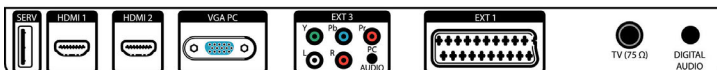

programe (8 zile)

- Telecomandă: Televizor
- Tip telecomandă: RCPF05E08B
- Teletext: Smart Text (100 pagini)
- Picture-in-Picture: Text Dual Screen
- Modul inteligent: Film, Personal, Mod Economic, Standard, Viu

Sunet

- Putere de ieșire (RMS): 2 x 3 W
- Sistem audio: Mono, Stereo
- Îmbunătățirea sunetului: Egalizator automat pentru volum, Incredible Surround, Smart Sound

Conectivitate

- EasyLink (HDMI-CEC): Redare la o singură atingere, Sistem în standby
- Ext 1 SCART: Audio S/D, Intrare/Ieșire CVBS, RGB
- HDMI 1: HDMI v1.3
- HDMI 2: HDMI v1.3
- Alte conexiuni: Ieșire căști, Intrare audio PC, Intrare PC VGA, Ieșire SP/DIF (coaxial), Interfață comună
- Ext 3: YPbPr, Intrare audio S/D
- Ext 2: Intrare S-video, Intrare CVBS, Intrare audio S/D

Alimentare

- Sursă de alimentare rețea: 100-240 V, 50/60 Hz
- Temperatură ambient: între 5 °C și 35 °C
- Consum de energie: 50 W
- Consum în standby: $\leq 0,3 W$

Accesorii

- Accesorii incluse: Suport pentru masă, Cablu de alimentare, Ghid de inițiere rapidă, Manual de utilizare, Certificat de garanție, Telecomandă, Baterii pentru telecomandă

Dimensiuni

- Lățime aparat: 475 mm
- Înălțime aparat: 334 mm
- Adâncime aparat: 71 mm
- Greutate produs: 4,5 kg
- Lățime aparat (cu suport): 475 mm
- Înălțime aparat (cu suport): 387 mm
- Adâncime aparat (cu suport): 160 mm
- Greutate produs (+ suport): 5 kg

Data apariției 2023-10-18

Versiune: 5.0.10

EAN: 87 12581 37683 3

© 2023 Koninklijke Philips N.V.
Toate drepturile rezervate.

Specificațiile pot fi modificate fără preaviz. Mărcile comerciale sunt proprietatea Koninklijke Philips N.V. sau a deținătorilor lor legali.

www.philips.com