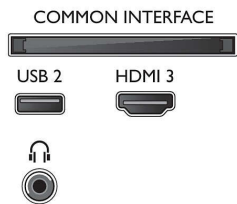

Multimediatoepassingen

- Videoweergaveformaten: Containers: AVI, MKV, H264/MPEG-4 AVC, MPEG-1, MPEG-2, MPEG-4,

- WMV9/VC1, HEVC (H.265), VP9
- Muziekweergaveformaten: AAC, MP3, WAV, WMA (versie 2 tot versie 9.2), WMA-PRO (v9 en v10)
- Ondersteunde ondertitelindelingen: .SMI, .SRT, .SUB, .TXT, .ASS
- Beeldweergaveformaten: JPEG, BMP, GIF, PNG, 360 foto, HEIF

Connectiviteit

- Aantal HDMI-aansluitingen: 3
- HDMI-functies: Audio Return Channel, 4K
- Aantal componentengangen (YPbPr): 1
- EasyLink (HDMI-CEC): Passthrough van afstandsbedieningen, Audiobediening, Stand-by,

Connections

Side

Rear

Bottom

Specificaties

- Afspelen met één druk op de knop
- Aantal USB-aansluitingen: 2
- Aantal CVBS: 1
- Draadloze verbinding: Dual band, Geïntegreerde Wi-Fi 802.11n 2x2
- Andere aansluitingen: Satelliet aansluiting, Common Interface Plus (CI+), Digitale audio-uitgang (optisch), Ethernet-LAN RJ-45, Audio L/R in, Hoofdtelefoonuitgang
- HDCP 2.2: Ja op alle HDMI