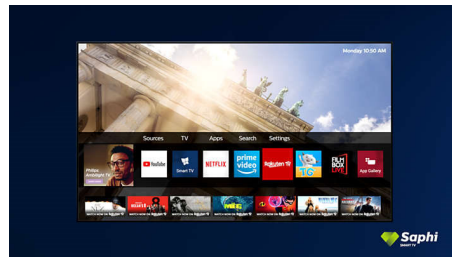

Saphi Smart TV

SAPHI is een snel, intuïtief besturingssysteem waarmee u immens plezier beleeft aan uw Philips Smart TV. Geniet van geweldige beeldkwaliteit en toegang met één knop tot een duidelijk pictogrammenmenu. Bedien uw

TV met gemak en ga snel naar populaire Philips Smart TV-apps zoals YouTube, Netflix en meer.

Heldere audio

Heldere audio uit luidsprekers met volledig bereik.

Krachtige bas

Heldere dialogen. Krachtige bas.