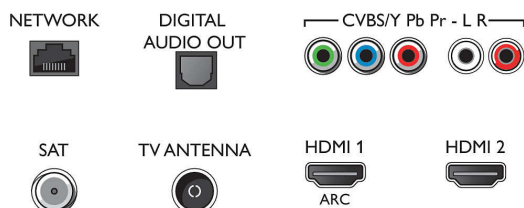

4K UHD OLED Smart TV

164 cm (65") Ambilight-TV 4500 Picture Performance Index, HDR 10+ / WCG 99%, P5 Perfect Picture Engine

Spesifikasjoner

Ambilight

- Ambilight-funksjoner: Innebygd Ambilight+Hue, Musikk med Ambilight, Spillmodus, Tilpasser seg fargene på veggen, Lounge-modus
- Ambilight-versjon: På tre sider

Bilde/skjerm

- Sideforhold: 16:9
- Diagonal skjermstørrelse (cm): 164 cm
- Skjerm: 4K Ultra HD OLED
- Paneloppløsning: 3840 x 2160
- Bildemotor: P5 Perfect Picture Engine
- Bildeforbedring: Ultra Resolution, Micro Dimming Perfect, Høy fargegamut 99% DCI/P3, 4500 PPI, Dolby Vision, HDR10+, Perfect Natural Motion
- Diagonal skjermstørrelse (tommer): 65 tommer

Støttet skjermoppløsning

- Datamaskinnganger på alle HDMI: opptil 4K UHD 3840 x 2160 ved 60Hz, HDR-støttet, HDR10+ /HLG
- Videoinnganger på alle HDMI: opptil 4K UHD 3840 x 2160 ved 60 Hz, HDR-kompatibel, HDR10/HLG (Hybrid Log Gamma), HDR10+ / Dolby Vision

Tuner/mottak/overføring

- Digital-TV: DVB-T/T2/T2-HD/C/S/S2
- Videoavspilling: NTSC, PAL, SECAM
- Støtter MPEG: MPEG2, MPEG4
- TV-programguide*: 8-dagers elektronisk programguide
- Signalstyrkeindikasjon
- Tekst-tv: 1000-siders hypertekst
- Støtter HEVC

Smart TV-funksjoner