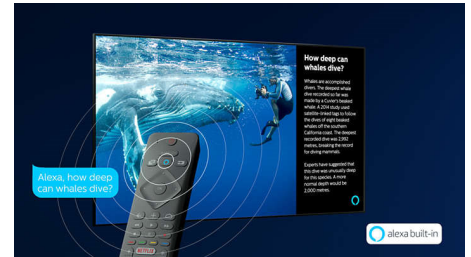

Innebygd Alexa

Nå kan du bruke stemmen din til å styre Smart TV-en fra Philips. Bytt mellom TV-kanaler ved å si hva de heter. Bytt til spillkonsollen din. Styr smarthjemenheter som lys og termostat. Med Alexa kan du gjøre alt dette og mye mer.

Perfect Natural Reality

Perfect Natural Reality. Mer dybde, flere detaljer.

Klare dialoger

Klare dialoger. Fine detaljer. Flotte effekter.

Detaljert lyd

Detaljert lyd fra en integrert basshøytaler og diskant høytalere

Slank design

Slank design. Smal metallramme og mørkt metallstativ.