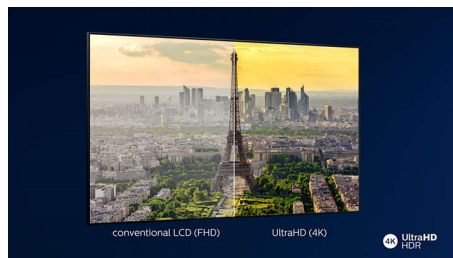

### HDR10+

Philips HDR10+-TV-en produserer en bildekvalitet som er enda mer oppslukende og realistisk. Dynamiske metadata gjør at TV-en justerer lysstyrkenivåene fra bilde til bilde. Alle farger ser ekte ut, fra klar himmel til templer med levende lys. De originale detaljene bevares. Kontrasten er upåklagelig.