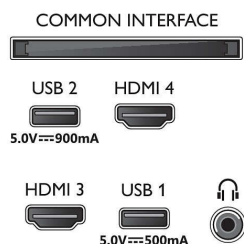

Smart TV-funksjoner

- Brukersamhandling: SimplyShare
- Interaktiv TV: HbbTV
- Program: Pause TV, USB-opptak*
- Smart TV-apper*: Videobutikker på Internett, Åpne nettleseren, TV on Demand, YouTube
- Enkel installering: Oppdag Philips-enheter automatisk, Veiviser for nettverksinstallering, Innstillingsassistentveiviser, Veiviser for enhetstilkobling
- Enkel i bruk: Smart én-stoppes menyknapp, Brukerhåndbok på skjermen
- Fastvareoppgraderbar: Automatisk fastvareoppgraderingsveiviser, Fastvare kan oppgraderes via USB, Elektronisk fastvareoppgradering

65OLED754/12

- Skjermformatjusteringer: Grunnleggende – fyll skjerm, Tilpass til skjerm, Avansert – flytt, Zoom, strekk ut, Bredskjerm
- Philips TV Remote-app*: Apper, Kanaler, Kontroll, TV-guide, Video on Demand
- Fjernkontroll: med tale

Multimedieprogrammer

- Formater for videoavspilling: Beholdere: AVI, MKV, H264/MPEG-4 AVC, MPEG-1, MPEG-2, MPEG-4, WMV9/VC1, VP9, HEVC (H.265)
- Avspillingsformater for musikk: AAC, MP3, WAV, WMA (v2 opptil v9.2), WMA-PRO (v9 og v10)
- Tekstformatstøtte: .SRT, .SUB, .TXT, .SMI
- Avspillingsformater for bilde: JPEG, BMP, GIF, PNG, 360-bilde, HEIF

Behandling

- Behandlingskraft: Quad Core

Lyd

- Lyd: 2.1 kanal
- Utgangseffekt (RMS): 40 W
- Høytalerkonfigurasjon: 8 W x 2 mellomtonehøytaler, 24 W subwoofer
- Kodek: AC-4, Dolby Atmos, Dolby Digital MS12

Connections

Side