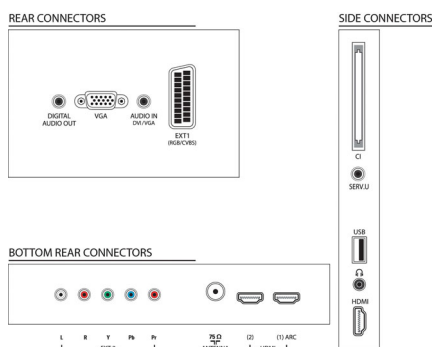

Sunet

- Putere de ieșire (RMS): 20 W (2 x 10 W)
- Îmbunătățirea sunetului: Egalizator automat pentru volum, Sunet clar, Incredible Surround, Control înalte și joase

Conectivitate

- Număr de conexiuni HDMI: 3
- Caracteristici HDMI: Audio Return Channel
- Număr de intrări componente (YPbPr): 1
- EasyLink (HDMI-CEC): Pass-through telecomandă, Control sistem audio, Sistem în standby, Legătură Pixel Plus (Philips), Redare la o singură atingere, Informații sistem (limba pentru meniu)
- Număr de mufe SCART (RGB/CVBS): 1
- Număr de USB-uri: 1
- Alte conexiuni: Antenă IEC75, Interfață comună Plus (CI+), Ieșire audio digitală (coaxială), Intrare PC VGA + Intrare audio S/D, Ieșire căști

Alimentare

- Sursă de alimentare rețea: CA 220-240 V; 50-60 Hz
- Temperatură ambient: între 5 °C și 35 °C
- Consum în standby: $\leq 0,15\text{ W}$
- Clasă de etichetare energetică: B