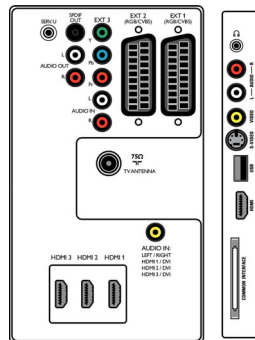

Tuner/Prijem/Vysielanie

- Vstup antény: 75 ohmový koaxiálny (IEC75)
- Pásmo tunera: Hyperband, S-kanál, UHF, VHF
- TV systém: PAL I, PAL B/G, PAL D/K, SECAM B/G, SECAM D/K, SECAM L/L', DVB COFDM 2K/8K
- Digitálna TV: Pozemné vysielanie DVB *
- Prehrávanie videa: NTSC, SECAM, PAL
- Displej tuneru: oscilátor PLL

Multimediálne aplikácie

- Multimediálne pripojenia: USB
- Formáty prehrávania: MP3, Súborné prezentácie

- (.alb), Statické obrázky JPEG

Vybavenie a vlastnosti

- Detský zámok: Detský zámok + Rodičovská kontrola
- Jednoduchá inštalácia: Automatické pomenovanie programov, Automatická inštalácia kanálov, Automatický systém ladenia, Autom. uloženie, Jemné ladenie, Digitálne ladenie PLL, Plug & Play
- Jednoduché používanie: 4 zoznamy obľúbených položiek, Automatické vyrovnávanie hlasitosti, Hlasitosť Delta na každú predvoľbu, Grafické užívateľské rozhranie, Ponuka na obrazovke, Zoznam programov, Sprievodca nastavením, Bočné ovládanie
- Hodiny: Časovač vypnutia, Budík
- Prispôsobenia formátu obrazovky: 4:3, Automatický formát, Šírka filmu 14:9, Šírka filmu 16:9, Zväčšenie titulkov, Super zoom, Širokouhlá obrazovka
- elektronický sprievodca programom: Súčasné + ďalšie EPG, 8-dňový elektr. sprievodca programom
- Diaľkové ovládanie: TV
- Typ diaľkového ovládača: RC4450
- Teletext: 1 200-stránkový Hypertext