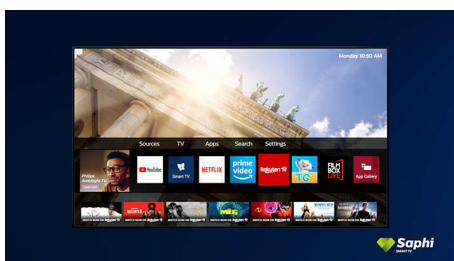

Saphi Smart TV

SAPHI — быстрая, интуитивная операционная система, благодаря которой

просмотр телевизоров Philips Smart TV превращается в удовольствие. Оцените отличное качество изображения и простое меню на основе значков, которое можно вызвать одним нажатием. Управляйте телевизором с легкостью и быстро переходите к популярным приложениям Philips Smart TV, включая YouTube, Netflix и т. д.