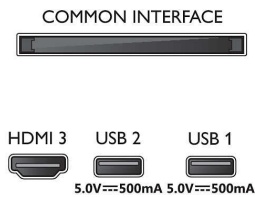

Звук

- Выходная мощность (среднеквадр.): 20 Вт
- Конфигурация динамиков: 10 Вт x 2, широкополосный динамик
- Улучшение звука: 5-полосный эквалайзер, Четкие диалоги, Ночной режим, Автоматическая регулировка громкости, Динамический объемный звук

Подключения

- Количество разъемов HDMI: 3
- EasyLink (HDMI-CEC): Прямое управление с помощью пульта ДУ, Управление аудиопараметрами системы, Режим ожидания

Connections

Side

Rear

Характеристики

системы, Запуск воспроизведения одним нажатием