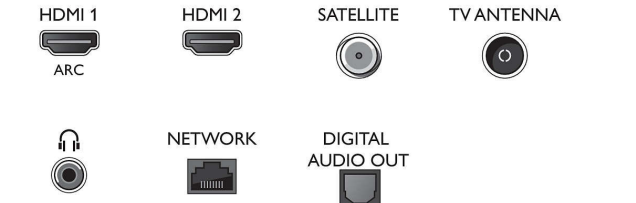

Подключения

- Количество разъемов HDMI: 3
- EasyLink (HDMI-CEC): Прямое управление с помощью пульта ДУ, Управление аудиопараметрами системы, Режим ожидания

Connections

Side

Rear

Характеристики

системы, Запуск воспроизведения одним нажатием