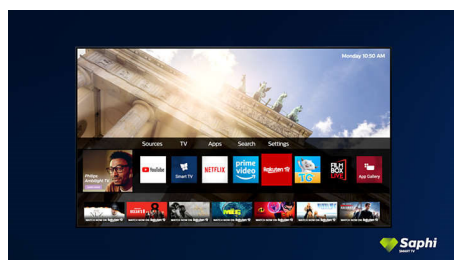

Коллекция SAPHI TV

Коллекция Philips TV. Netflix, Prime Video и многое другое.

Отлично подходит для игр

Отличное качество изображения для игр. Малая задержка ввода 20 мс при подключении через HDMI. Играйте на

максимум. Погрузитесь в игру. Оцените улучшенную видимость в темных областях изображения, а также более высокую частоту обновления.

Чистый звук

Чистый звук из широкополосных динамиков.

Энергичные басы

Четкие диалоги. Энергичные басы.

Дизайн

Тонкая черная глянцевая рамка. Тонкая подставка.