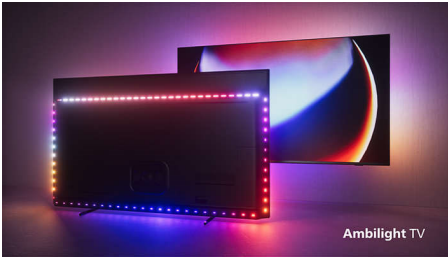

4K UHD Android TV
P5 AI Perfect Picture Engine Dolby Atmos-geluid, TV met 4-zijdige Ambilight, 164 cm (65") Android TV

65OLED837/12

Kenmerken

4-zijdig Ambilight

Met Ambilight wordt het kijken naar een Philips OLED-TV nog intenser! LED-lampen rond de rand van de TV lichten op en veranderen van kleur in perfecte overeenstemming met de kleuren van de actie op het scherm of bij de muziek. Het is zo warm en meeslepend dat u zich afvraagt hoe u het zo lang zonder hebt kunnen doen.