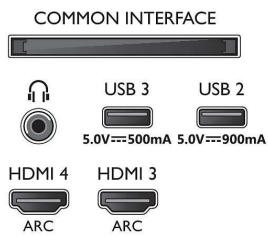

Specificaties

Ambilight

- Ambilight-functies: Geïntegreerde Ambilight en Hue, Ambilight Music, Gamemodus, Past zich aan de muurkleur aan, Lounge-modus, AmbiWakeup, AmbiSleep, Draadloze Philips-luidsprekers voor thuisgebruik, Ambilight Aurora, Ambilight-animatie bij opstarten
- Ambilight-versie: volgende generatie vierzijdig

Beeld/scherm

- Schermdiagonaal (centimeters): 164 cm

- Display: 4K Ultra HD OLED
- Schermresolutie: 3840 x 2160
- Native vernieuwingsfrequentie (Native refresh rate): 120 Hz
- Beeldengine: P5 AI Perfect Picture Engine
- Beeldverbetering: Breed kleurengamma 99% DCI/P3, Dolby Vision, Perfect Natural Motion, Micro Dimming Perfect, A.I. PQ-modus, Klaar voor CalMAN, HDR10+ Adaptive, IMAX Enhanced-modus, Filmmakermodus
- Schermdiagonaal (inch): 65 inch

Schermsresolutie

- Resolution-Refresh rate (vernieuwingsfrequentie): 576p - 50 Hz, 640 x 480 - 60 Hz, 720p - 50 Hz, 60 Hz, 2560 x 1440-60 Hz, 120 Hz, 1920 x 1080p - 24 Hz, 25 Hz, 30 Hz, 50 Hz, 3840 x 2160p - 24 Hz, 25 Hz, 30 Hz, 50 Hz, 60 Hz, 100 Hz, 120 Hz.

Tuner/ontvangst/transmissie

- Digitale TV: DVB-T/T2/T2-HD/C/S/S2
- TV-programmagids*: Elektronische programmagids voor 8 dagen

Connections

Side