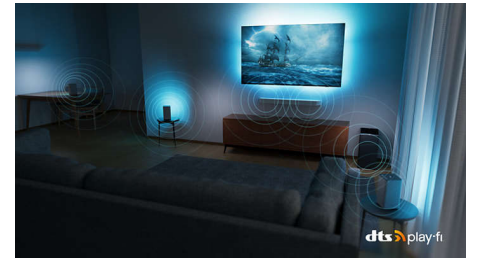

### Compatibel met DTS Play-Fi

Het draadloze Home-systeem van Philips is uitgerust met DTS Play-Fi waarmee u in enkele seconden verbinding met compatibele soundbars en draadloze luidsprekers in uw huis maakt. Luister naar films in de keuken. Speel overall muziek af. U kunt zelfs een home cinema Surround Sound-systeem creëren door uw Philips-TV als centrale luidspreker te gebruiken.