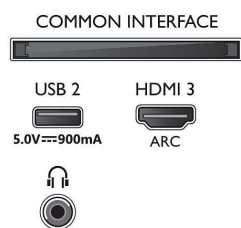

Specificaties

Beeld/scherm

- Beeldformaat: 16:9
- Schermdiagonaal (inch): 55 inch
- Schermdiagonaal (centimeters): 139 cm
- Display: 4K Ultra HD-LED
- Schermresolutie: 3840 x 2160
- Beeldverbetering: Ultra-resolutie, Dolby Vision, HLG (Hybrid Log Gamma), Compatibel met HDR10+, Micro Dimming
- Schermdiagonaal (inch): 55 inch

Ondersteunde beeldschermresolutie

- Computeringangen op alle HDMI: tot 4K UHD 3840 x 2160 bij 60 Hz, HDR ondersteund, HDR10/HLG
- Video-ingangen op alle HDMI: tot 4K UHD 3840 x 2160 bij 60Hz, HDR ondersteund, HDR10/HLG (Hybrid Log Gamma), HDR10+/Dolby Vision

Tuner/ontvangst/transmissie

- Digitale TV: DVB-T/T2/T2-HD/C/S/S2
- Videoweergave: PAL, SECAM
- MPEG-ondersteuning: MPEG2, MPEG4

- TV-programmagids*: Elektronische programmagids voor 8 dagen
- Signaalsterkte-indicator
- Teletekst: 1000 pagina's Hypertext
- HEVC-ondersteuning

Smart TV-functies

- Gebruikersinteractie: Schermduplicatie, SimplyShare
- SmartTV-apps*: Onlinevideotheken, Internetbrowser openen, TV on demand, YouTube, Netflix-TV

Connections

Side