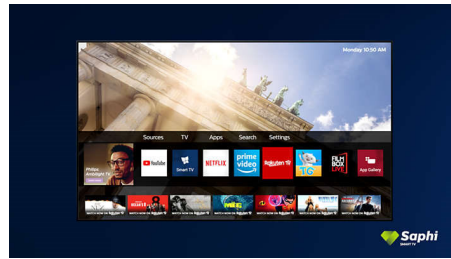

SAPHI Smart TV

Dankzij het snelle, intuïtieve SAPHI-besturingssysteem beleeft u immens plezier aan uw Philips Smart TV. Geniet van geweldige beeldkwaliteit en toegang met één knop tot een duidelijk pictogrammenmenu. Bedien uw TV met gemak en ga snel naar populaire Philips Smart TV-apps.

HDMI-connectiviteit

Ready for gaming

Uw Philips-TV beschikt over de nieuwste HDMI 2.1-connectiviteit en schakelt automatisch over naar een instelling met lage latentie wanneer u een game op uw console speelt.

Ontwerp

Bent u op zoek naar een TV die bij uw kamer past? Deze 4K Smart TV past perfect! Het vrijwel randloze scherm past in vrijwel elk interieur. Door de slanke voetjes lijkt het alsof

55PUS7556/12

het scherm boven uw TV-meubel of tafel zweeft.

Ontwerp

Zilveren standaard