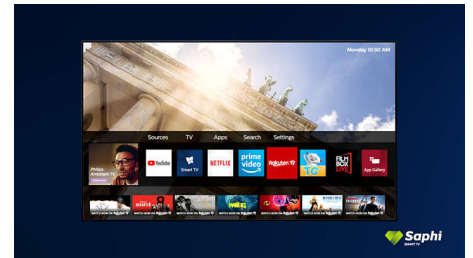

## Saphi Smart TV

SAPHI is een snel, intuïtief besturingssysteem waarmee u immens plezier beleeft aan uw Philips Smart TV. Geniet van geweldige beeldkwaliteit en toegang met één knop tot een duidelijk pictogrammenmenu. Bedien uw TV met gemak en ga snel naar populaire Philips Smart TV-apps zoals YouTube, Netflix en meer.