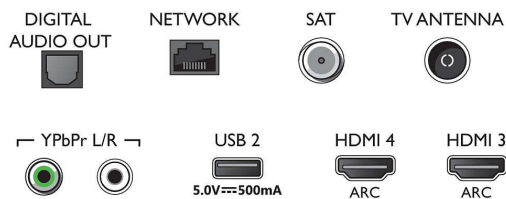

Specificaties

Ambilight

- Ambilight-functies: Geïntegreerde Ambilight en Hue, Ambilight Music, Gamemodus, Past zich aan de muurkleur aan, Lounge-modus
- Ambilight-versie: Driezijdig

Beeld/scherm

- Beeldformaat: 16:9
- Schermdiagonaal (centimeters): 139 cm
- Display: 4K Ultra HD-LED
- Schermresolutie: 3840 x 2160
- Beeldengine: P5 Perfect Picture Engine
- Beeldverbetering: Ultra-resolutie, Micro Dimming Pro, 1700 PPI, Dolby Vision, HDR10+
- Schermdiagonaal (inch): 55 inch

Ondersteunde beeldschermresolutie

- Computeringangen op alle HDMI: HDR ondersteund, HDR10/ HLG, tot 4K UHD 3840 x 2160 bij 60 Hz
- Video-ingangen op alle HDMI: tot 4K UHD 3840 x 2160 bij 60Hz, HDR ondersteund, HDR10/HLG (Hybrid Log Gamma), HDR10+/Dolby Vision

Tuner/ontvangst/transmissie

- Digitale TV: DVB-T/T2/T2-HD/C/S/S2

- Videoweergave: NTSC, PAL, SECAM
- MPEG-ondersteuning: MPEG2, MPEG4
- TV-programmagids*: Elektronische programmagids voor 8 dagen
- Signaalsterkte-indicator
- Teletekst: 1000 pagina's Hypertext
- HEVC-ondersteuning

Android TV

- Besturingssysteem: Android TV™ 9 (Pie)
- Vooraf geïnstalleerde apps: Google Play Movies*, Google Play Music*, Google Search, YouTube
- Geheugen (flash): 16 GB*

Smart TV-functies

- Gebruikersinteractie: SimplyShare
- Interactieve TV: HbbTV
- Programmeren: TV pauzeren, Opnemen via USB*
- Gemakkelijk te installeren: Automatische detectie van Philips-apparaten, Apparaataansluitwizard, Netwerkinstallatie wizard, Instellingenwizard
- Gebruiksgemak: Alles-in-één Smart menuknop, Gebruikershandleiding op het scherm
- Firmware-upgrade mogelijk: Auto-upgradewizard voor firmware, Firmware te upgraden via USB, Onlinefirmware-upgrade