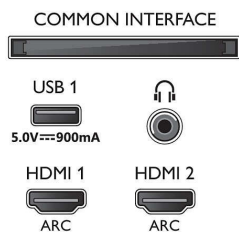

Smart TV-functies

- Gebruikersinteractie: SimplyShare
- Interactieve TV: HbbTV
- Programmeren: TV pauzeren, Opnemen via USB*
- Gemakkelijk te installeren: Automatische detectie van Philips-apparaten, Apparaataansluitwizard, Netwerkinstallatie wizard, Instellingenwizard
- Gebruiksgemak: Alles-in-één Smart menuknop, Gebruikershandleiding op het scherm
- Firmware-upgrade mogelijk: Auto-upgradewizard voor firmware, Firmware te upgraden via USB, Onlinefirmware-upgrade

- Aanpassingen van beeldformaat: Standaard - Schermvullend, Aanpassen aan scherm, Geavanceerd - Shift, Zoomen, uitrekken, Breedbeeld
- Philips TV Remote-app*: Apps, Zenders, Controle, NowOnTV, TV-gids, Video on demand
- Afstandsbediening: met spraak

Multimediatoeepassingen

- Videoweergaveformaten: Containers: AVI, MKV, H264/MPEG-4 AVC, MPEG-1, MPEG-2, MPEG-4, WMV9/VC1, VP9, HEVC (H.265)
- Muziekweergaveformaten: AAC, MP3, WAV, WMA (versie 2 tot versie 9.2), WMA-PRO (v9 en v10)
- Ondersteunde ondertitelindelingen: .SRT, .SUB, .TXT, .SMI
- Beeldweergaveformaten: JPEG, BMP, GIF, PNG, 360 foto, HEIF

Bezig met verwerken

- Verwerkingskracht: Quad Core

Geluid

- Uitgangsvermogen (RMS): 20W
- Luidsprekerconfiguratie: 2x 10 W luidspreker met

Connections

Side