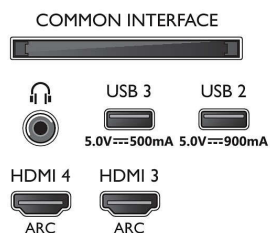

Android TV

- OS: Android TV™ 11 (R)
- Prethodno instalirane aplikacije: Google Play Movies*, Google pretraživanje, YouTube, BBC iPlayer, Netflix, Amazon Prime Video, Disney+, Aplikacija za fitness, Spotify, Apple TV, YouTube Music
- Kapacitet memorije (Flash): 16 GB*

Smart TV značajke

- Interaktivna televizija: HbbTV
- Programiranje: Pause TV, USB snimanje*
- Glasovni pomoćnik*: Ugrađeni Google pomoćnik, Radi s uslugom Alexa

55OLED707/12

Multimedijske aplikacije

- Formati reprodukcije videozapisa: Datoteke: AVI, MKV, H264/MPEG-4 AVC, MPEG-1, MPEG-2, MPEG-4, VP9, HEVC (H.265), AV1
- Formati reprodukcije glazbe: AAC, MP3, WAV, WMA (v2 do v9.2), WMA-PRO (v9 i v10), FLAC
- Podrška za formate titlova: .SRT, .SUB, .TXT, .SMI
- Formati reprodukcije slike: JPEG, BMP, GIF, PNG, Fotografija od 360 stupnjeva, HEIF

Obrada

- Snaga obrade: Četverojezgreni procesor

Zvuk

- Zvuk: 2.1-kanalni, Izlazna snaga: 70 vata (RMS)
- Konfiguracija zvučnika: 4 zvučnika od 10 W za srednje i visoke tonove, niskotonac od 30 W
- Kodek: AC-4, Dolby Atmos, DTS-HD (M6), Dolby Digital MS12 V2.5
- Napredne značajke zvuka: A.I. Sound, Clear Dialogue, Dolby Atmos, Dolby poboljšanje basova, Dolby ujednačavanje glasnoće, Noćni n. rada, A.I. EQ, DTS Play-Fi, Prilagodba zvuka Mimi

Mogućnost povezivanja

- Broj HDMI veza: 4

Connections

Side