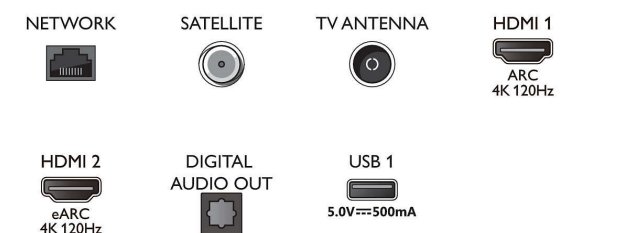

4K UHD OLED Android TV

P5 AI perfect picture engine Dolby Atmos zvuk, TV s tehnologijom Ambilight s 3 strane, Android TV od 139 cm (55")

Specifikacije

Ambilight

- Ambilight značajke: Ugrađeni Ambilight+hue, Ambilight Music, Način rada za igre, Mogućnost prilagodbe boji zida, Način rada sa svjetlom za opuštanje, AmbiWakeup, AmbiSleep, Bežični kućni zvučnici Philips, Ambilight Aurora, Početna Ambilight animacija
- Ambilight verzija: s 3 strane

Slika/Prikaz

- Dijagonala zaslona (u cm): 139 cm
- Zaslon: 4K Ultra HD OLED
- Rezolucija zaslona: 3840 x 2160
- Izovorna brzina osvježavanja: 120 Hz
- Program za obradu slike: P5 AI Perfect Picture Engine
- Napredne značajke slike: Širok spektar boja od 99 % DCI/P3, Dolby Vision, Perfect Natural Motion, A.I. PQ način rada, Micro Dimming Perfect, Podrška za CalMAN, Producent, HDR10+ adapter
- Veličina dijagonale zaslona (inč): 55 inča

Rezolucija zaslona

- Rezolucija – brzina osvježavanja: 576p – 50 Hz, 640 x 480 – 60 Hz, 720p – 50 Hz, 60 Hz, 1920 x 1080p – 24 Hz, 25 Hz, 30 Hz, 50 Hz, 60 Hz, 100 Hz, 120

Hz., 2560 x 1440 – 60 Hz, 120 Hz, 3840 x 2160p – 24 Hz, 25 Hz, 30 Hz, 50 Hz, 60 Hz, 100 Hz, 120 Hz.

Tjuner / Prijem / Prijenos

- Digitalni televizor: DVB-T/T2/T2-HD/C/S/S2
- Vodič kroz programe*: Elektronički vodič kroz programe za 8 dana
- Indikator jačine signala
- Teletekst: Hipertekst od 1000 stranica
- HEVC podrška

Android TV

- OS: Android TV™ 11 (R)
- Prethodno instalirane aplikacije: Google Play Movies*, Google pretraživanje, YouTube, BBC iPlayer, Netflix, Amazon Prime Video, Disney+, Aplikacija za fitness, Spotify, Apple TV, YouTube Music
- Kapacitet memorije (Flash): 16 GB*

Smart TV značajke

- Interaktivna televizija: HbbTV
- Programiranje: Pause TV, USB snimanje*
- Glasovni pomoćnik*: Ugrađeni Google pomoćnik, Radi s uslugom Alexa

55OLED707/12