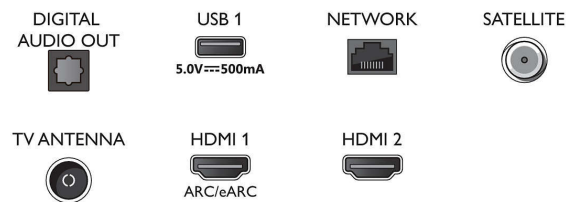

Smart TV

- Système d'exploitation: Téléviseur Smart TV avec système d'exploitation amélioré

Connections

Side

Bottom

Caractéristiques

Fonctions de Smart TV

- Interaction utilisateur: SimplyShare, Mode miroir
- Télévision interactive: HbbTV
- Applications Smart TV*: YouTube, Boutique Philips, Amazon Prime Video, Netflix
- Assistant vocal*: Amazon Alexa intégré, Fonctionne avec l'Assistant Google

Applications multimédias

- Formats de lecture de vidéos: Conteneurs : AVI, MKV, H.264/MPEG-4 AVC, MPEG-1, MPEG-2, MPEG-4, VP9, HEVC (H.265), AV1
- Formats de lecture de musique: AAC, MP3, WAV, WMA (v2 à v9.2), WMA-PRO (v9 et v10), FLAC
- Prise en charge des formats de sous-titres: .SML, .SRT, .SSA, .SUB, .TXT, .ASS
- Formats de lecture de photos: JPEG, BMP, GIF, PNG, HEIF