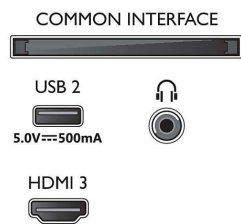

Smart TV

- Système d'exploitation: Téléviseur Smart TV avec système d'exploitation amélioré

Connections

Side

Bottom

Caractéristiques

Fonctions de Smart TV

- Interaction utilisateur: SimplyShare, Mode miroir
- Télévision interactive: HbbTV
- Applications Smart TV*: YouTube, Boutique Philips, Amazon Prime Video, Netflix
- Assistant vocal*: Amazon Alexa intégré, Fonctionne avec l'Assistant Google