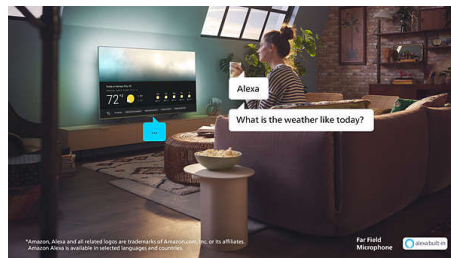

Dolby Vision et Dolby Atmos

Grâce aux technologies Dolby Vision et Dolby Atmos intégrées, vos films, émissions et

jeux bénéficient d'une qualité visuelle et sonore incroyable. L'image est fidèle à la vision du réalisateur. Finie, la déception des scènes trop sombres pour comprendre ce qu'il se passe ! Entendez chaque mot clairement. Vivez des effets sonores entièrement immersifs.

Philips Smart TV

Trouvez rapidement ce que vous cherchez grâce à notre nouveau téléviseur Smart TV. Vous pouvez continuer à regarder votre série en cours directement depuis la page d'accueil. Si vous avez envie de nouveautés, parcourez les catégories (action ou drame, par exemple) pour consulter les suggestions des principaux services de streaming, toutes réunies au même endroit.

Commande vocale IA

Vous avez le choix entre différents assistants vocaux ! Parlez aux appareils Alexa par l'intermédiaire du téléviseur Philips pour écouter de la musique, écouter les actualités, consulter la météo, contrôler des appareils domestiques connectés, et bien plus encore. L'utilisation d'Alexa sur nos appareils Series 8100 est simple et mains libres. Il vous suffit de demander et Alexa répondra instantanément. Si vous regardez un