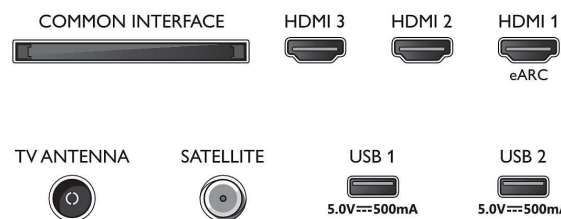

Skärmens ingångsupplösning

- Uppdateringsfrekvens för upplösning: 576p–50 Hz,

Connections

Side

Rear

Specifikationer

Google Home

Multimedietillämpningar