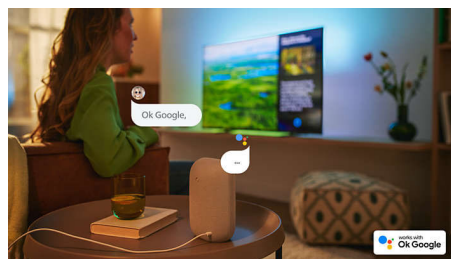

Philips LED
4K TV

164 cm (65 tum) TV

Stöd för de större HDR-formaten
Dolby Atmos-ljud
Philips Smart TV

65PUS7608

Hitta. Titta. Älska det.

4K TV

Vad du än gillar hittar den här responsiva smart-TV:n det snabbt. Du kan luta dig tillbaka medan TV:n söker bland alla de större streamingtjänsterna åt dig för att hitta allt från gamla favoriter till nya utgåvor! Du får skarp bild samt omslutande Dolby Atmos-ljud.

PHILIPS

4K TV

164 cm (65 tum) TV Stöd för de större HDR-formaten, Dolby Atmos-ljud, Philips Smart TV

65PUS7608/12

Funktioner

Dolby Vision och Dolby Atmos

Med Dolby Vision och Dolby Atmos ser dina filmer, program och spel fantastiska ut och de låter även fantastiskt. Se bilden som regissören ville att du skulle se – inga fler scener som är för mörka för att synas! Hör varje ord tydligt. Upplev ljudeffekter som om de verkligen äger rum runt omkring dig.

Ultraskarp bild

Oavsett vad du tittar på ger den här 4K LED-TV:n dig en klar, ultraskarp bild med intensiva färger. Dessutom är TV:n kompatibel med alla större HDR, så du ser fler detaljer, även i mörka och ljusa områden, när du streamar HDR-innehåll.

AI-röststyrning

Det finns ett urval av röstassistenter! Du kan styra TV:n och be Google Assistant hitta program och filmer via Googles smarta högtalare. Eller be Alexa via Alexa-aktiverade enheter.

Hållbart förpackad.