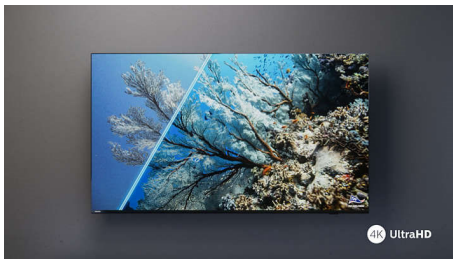

Philips LED
4K TV

164 cm (65 tum) TV

Stöd för de större HDR-formaten
Dolby Atmos-ljud
Philips Smart TV

65PUS7608

Hitta. Titta. Älska det.

4K TV

Vad du än gillar hittar den här responsiva smart-TV:n det snabbt. Du kan luta dig tillbaka medan TV:n söker bland alla de större streamingtjänsterna åt dig för att hitta allt från gamla favoriter till nya utgåvor! Du får skarp bild samt omslutande Dolby Atmos-ljud.

PHILIPS

4K TV

164 cm (65 tum) TV Stöd för de större HDR-formaten, Dolby Atmos-ljud, Philips Smart TV

65PUS7608/12

Funktioner

Dolby Vision och Dolby Atmos

Med Dolby Vision och Dolby Atmos ser dina filmer, program och spel fantastiska ut och de låter även fantastiskt. Se bilden som regissören ville att du skulle se – inga fler scener som är för mörka för att synas! Hör varje ord tydligt. Upplev ljudeffekter som om de verkligen äger rum runt omkring dig.

Ultraskarp bild

Oavsett vad du tittar på ger den här 4K LED-TV:n dig en klar, ultraskarp bild med intensiva färger. Dessutom är TV:n kompatibel med alla större HDR, så du ser fler detaljer, även i mörka och ljusa områden, när du streamar HDR-innehåll.