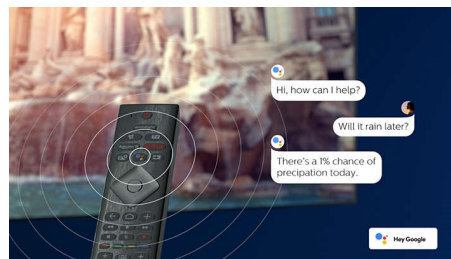

Spraakassistent

Bedien uw Philips Android TV met uw stem. Wilt u gamen, Netflix kijken of content en apps zoeken in de Google Play Store? Vraag het uw televisie. U kunt ook alle met Google Assistant

50PUS9005/12

compatibele Smart Home-apparaten met uw stem bedienen. Dim bijvoorbeeld de lampen tijdens een filmavondje of stel de thermostaat in, zonder op te staan. U hoeft nooit meer op zoek naar de afstandsbediening. U kunt nu uw Philips Smart TV bedienen met uw stem via apparaten die compatibel zijn met Alexa, zoals Amazon Echo. Zet uw TV aan, kies een andere zender, schakel naar uw gameconsole en veel meer met Alexa.