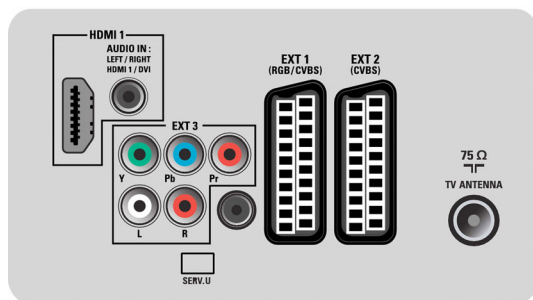

- Ingresso antenna: Coassiale da 75 Ohm (IEC75)
- Bande sintonizzatore: iperbanda, S-Channel, UHF, VHF
- sistema TV: PAL I, PAL B/G, SECAM B/G, SECAM L/L', DVB COFDM 2 K/8 K
- TV digitale: DVB-T MPEG4*
- Riproduzione video: NTSC, SECAM, PAL

Applicazioni multimediali

- Collegamenti multimediali: USB
- Formati di riproduzione: MP3, Fermo immagine JPEG

Funzioni utili

- Protezione per i bambini: Child Lock+Controllo

genitori

- Facilità di installazione: Denominazione automatica programmi, Installazione canali autom. (ACI), Sistema sintonizzazione automatico (ATS), Autostore, Sintonia fine, Sintonia digitale PLL, Plug & Play
- Facilità d'uso: Regolazione automatica volume (AVL), Interfaccia grafica utente, OSD (On Screen Display), Assistente per le impostazioni, Controlli laterali
- Orologio: Spegnimento automatico, Orologio sveglia, Timer sveglia
- Connessione migliorata: Easy Link
- Regolazioni formato schermo: 4:3, Auto Format, Espansione filmato 14:9, Espansione filmato 16:9, Zoom sottotitoli, Super Zoom, Widescreen
- Guida elettronica ai programmi: EPG corrente + successiva, EPG valida 8 giorni*
- Telecomando: TV
- Tipo di telecomando: RCPF01E09B
- Televideo: 1000 pagine Hypertext
- Televideo migliorato: Fast Text, Riga informazione programma
- Modalità intelligente: Gioco, Film, Personale, Risparmio energetico, Standard, Vivace

Rear connectors

Side