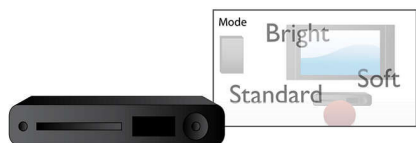

Visor WXGA LCD, 1280 x 768p

Este ecrã WXGA com a avançada tecnologia de visor LCD possui uma resolução de alta definição de 1280 x 768p pixéis. Produz imagens com varrimento progressivo brilhantes e sem cintilação, com uma luminosidade ideal e cores fantásticas. Esta imagem vibrante e nítida proporciona-lhe uma experiência de visualização melhorada.

Crystal Clear

Combinando melhoramentos de imagem como o Contrast Plus e melhoramento de cor, o Crystal Clear intensifica a profundidade de imagem.

Controlo Activo

O Controlo Activo assegura que os melhoramentos do ruído e nitidez são continuamente feitos 60 vezes por segundo. Ao ajustar continuamente a definição de imagem mais de 3000 vezes por minuto, o Active Control Plus garante que a experiência de visualização é sempre a optimizada.

Surround Dolby Virtual

O Virtual Dolby Surround é uma tecnologia de processamento para melhoramento dos efeitos de som surround. Cria a sensação do Dolby Pro Logic sem a utilização de altifalantes posteriores adicionais. A vantagem é uma total concentração dos espectadores na experiência televisiva.

Design compacto

Design compacto

entrada PC

Com a entrada PC pode ligar o televisor a um computador e utilizá-lo como um monitor de PC.

Smart Picture

A Smart Picture proporciona ótimas definições de imagens em termos de cor, luminosidade, saturação, contraste, nitidez, etc. para que tenha um maior prazer de visualização em qualquer altura.