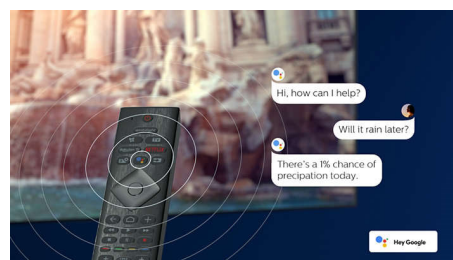

Micro Dimming Pro

Micro Dimming Pro optimerar kontrasten på TV:n utifrån ljusförhållandena i rummet. I kombination med speciell programvara som analyserar bilden i 6 400 olika zoner får du

otroligt hög kontrast och bildkvalitet för en riktigt verklighetstrogen visning. Dag som natt.

Inbyggd Google Assistant

Styr din Philips Android TV med din röst. Vill du spela ett spel, titta på Netflix eller hitta innehåll och appar på Google Play Store? Tala om det för TV:n. Du kan till och med styra alla Google Assistant-kompatibla smarta hemelektronik – som att skruva ner ljuset och ställa in termostaten på filmkväll. Utan att lämna soffan.