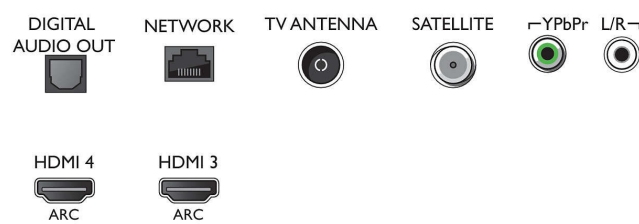

- x 2160, vid 60 Hz, Stöd för HDR, HDR10/HLG
- Videoingångar på HDMI3/4: Upp till 4K UHD, 3840 x 2160, vid 60 Hz

Mottagare/mottagning/sändning

- Digital-TV: DVB-T/T2/T2-HD/C/S/S2
- Videouppspelning: NTSC, PAL, Secam
- MPEG-stöd: MPEG2, MPEG4
- TV-programguide*: 8-dagars elektronisk programguide
- Signalstyrkeindikering

Connections

Side

Bottom

Specifikationer

- Text-TV: 1000 sidor hypertext
- HEVC-stöd

Android-TV

- OS: Android TV™ 8 (Oreo)
- Förinstallerade appar: Google Play-filmer*, Google Play-musik*, Google Sök, YouTube
- Minnesstorlek (flash): 16 GB*