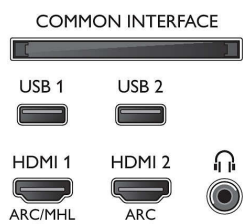

Tunn Android LED-TV med 4K UHD

139 cm (55 tum) Ambilight-TV 1600 Picture Performance Index, HDR Plus, P5 Perfect Picture Engine

55PUS7383/12

Specifikationer

Ambilight

- Funktioner för Ambilight: Inbyggd Ambilight + hue, Ambilight Music, Spelläge, Går att anpassa till väggens färg, Loungeläge
- Ambilight-version: Tresidig

Bild/visning

- Bildförhållande: 16:9
- Diagonal skärmstorlek (tum): 55 tum
- Diagonal skärmstorlek (metrisk): 139 cm
- Display: 4K Ultra HD LED
- Bildförbättring: Ultra Resolution, Micro Dimming

- Pro, 1 600 PPI
- Skärmapplösning: 3840 x 2160
- Bildmotor: P5 Perfect Picture Engine
- Diagonal skärmstorlek (tum): 55 tum

Bildskärmsupplösningar som stöds

- Datoringångar på HDMI1/2: Upp till 4K UHD, 3840 x 2160, vid 60 Hz, Stöd för HDR, HDR10/HLG
- Datoringångar på HDMI3/4: Upp till 4K UHD, 3840 x 2160, vid 60 Hz
- Videoingångar på HDMI1/2: Upp till 4K UHD, 3840

- x 2160, vid 60 Hz, Stöd för HDR, HDR10/HLG
- Videoingångar på HDMI3/4: Upp till 4K UHD, 3840 x 2160, vid 60 Hz

Mottagare/mottagning/sändning

- Digital-TV: DVB-T/T2/T2-HD/C/S/S2
- Videouppspelning: NTSC, PAL, Secam
- MPEG-stöd: MPEG2, MPEG4
- TV-programguide*: 8-dagars elektronisk programguide
- Signalstyrkeindikering

Connections

Side