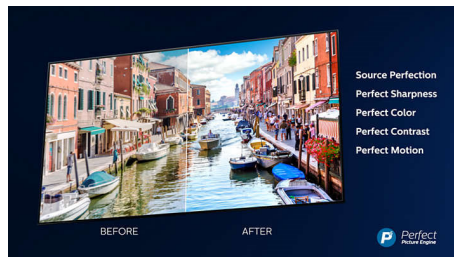

P5 Perfect Picture Engine

Philips P5 Perfect Picture Engine ger en bild som är lika briljant som innehållet på TV:n. Detaljerna har mer djup. Du får livfulla färger och hudtonerna blir mer naturliga. Kontrasten är så tydlig att du känner alla detaljer. Rörelser blir dessutom så jämna att du aldrig tappar bort bollen, hur snabbt spelet än är.