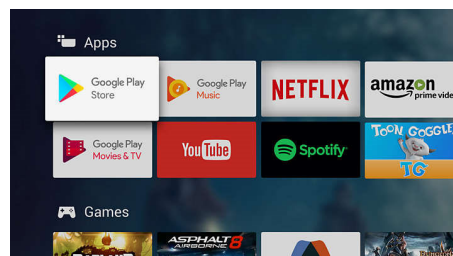

TV-innehåll

Gå bortom traditionella TV-program med Google Play Store och Philips appgalleri. Upplev massor med filmer, TV, musik, program och spel online. Mer att älska.