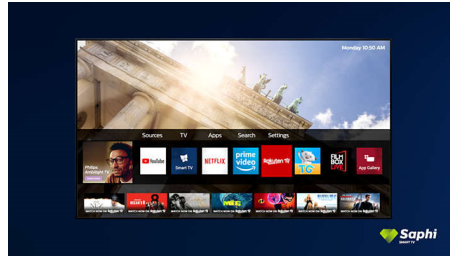

SAPHI Smart TV

Dankzij het snelle, intuïtieve SAPHI-besturingssysteem beleeft u immens plezier aan uw Philips Smart TV. Geniet van geweldige beeldkwaliteit en toegang met één knop tot een duidelijk pictogrammenmenu. Bedien uw TV met gemak en ga snel naar populaire Philips Smart TV-apps.

HDMI-connectiviteit

Ready for gaming

Uw Philips-TV beschikt over de nieuwste HDMI 2.1-connectiviteit en schakelt automatisch over naar een instelling met lage latentie wanneer u een game op uw console speelt.

Ontwerp

Bent u op zoek naar een TV die bij uw kamer past? Deze 4K Smart TV past perfect! Het vrijwel randloze scherm past in vrijwel elk interieur. Door de slanke voetjes lijkt het alsof

55PUS7506/12

het scherm boven uw TV-meubel of tafel zweeft.

Ontwerp

Matzwarte rand. Slanke voetjes.