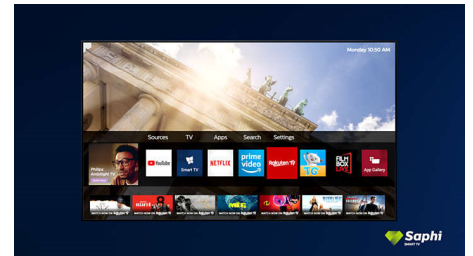

Ontwerp

Matzwarte rand. Slanke voetjes.

SAPHI TV-collectie

TV-collectie van Philips. Netflix, Prime Video en nog veel meer.

Saphi Smart TV

SAPHI is een snel, intuïtief besturingssysteem waarmee u immens plezier beleeft aan uw Philips Smart TV. Geniet van geweldige beeldkwaliteit en toegang met één knop tot een duidelijk pictogrammenmenu. Bedien uw TV met gemak en ga snel naar populaire Philips Smart TV-apps zoals YouTube, Netflix en meer.