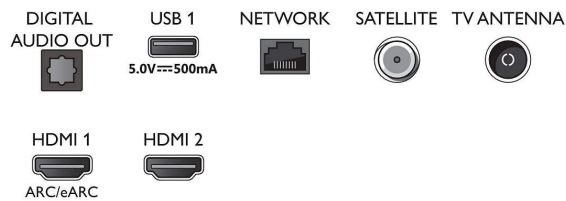

Connectiviteit

- Aantal HDMI-aansluitingen: 3
- HDMI-functies: Audio Return Channel, 4K
- EasyLink (HDMI-CEC): Passthrough van afstandsbedieningen, Audiobediening, Stand-by, Afspelen met één druk op de knop
- Aantal USB-aansluitingen: 2
- Draadloze verbinding: Wi-Fi 802.11n, 2x2, enkele

Connections

Side

Bottom

Specificaties

band

- Andere aansluitingen: Satelliet aansluiting, Common Interface Plus (CI+), Digitale audio-uitgang (optisch), Ethernet-LAN RJ-45, Hoofdtelefoonuitgang, Serviceaansluiting
- HDCP 2,3: Ja op alle HDMI
- HDMI ARC: Ja op HDMI1
- HDMI eARC: Ja op HDMI1
- HDMI VRR: Ja op HDMI 1 en HDMI 2