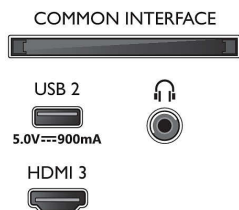

Multimediatoepassingen

- Videoweergaveformaten: Containers: AVI, MKV, H264/MPEG-4 AVC, MPEG-1, MPEG-2, MPEG-4, HEVC (H.265), VP9, AV1
- Muziekweergaveformaten: AAC, MP3, WAV,

- WMA (versie 2 tot versie 9.2), WMA-PRO (v9 en v10)
- Ondersteunde ondertitelindelingen: .SMI, .SRT, .SUB, .TXT, .ASS, .SSA
- Beeldweergaveformaten: JPEG, BMP, GIF, PNG, 360 foto, HEIF

Bezig met verwerken

- Verwerkingskracht: Dual Core

Geluid

- Uitgangsvermogen (RMS): 20W
- Luidsprekerconfiguratie: 2x 10 W luidspreker met volledig bereik
- Geluidsverbetering: A.I.-geluid, Helder klinkende dialogen, Dolby Atmos, Nachtmodus, Automatische volumeregelaar, Dolby-basversterking, A.I. EQ

Connectiviteit

- Aantal HDMI-aansluitingen: 3
- HDMI-functies: Audio Return Channel, 4K
- EasyLink (HDMI-CEC): Passthrough van afstandsbedieningen, Audiobediening, Stand-by, Afspelen met één druk op de knop
- Aantal USB-aansluitingen: 2
- Draadloze verbinding: Wi-Fi 802.11n, 2x2, enkele

Connections

Side