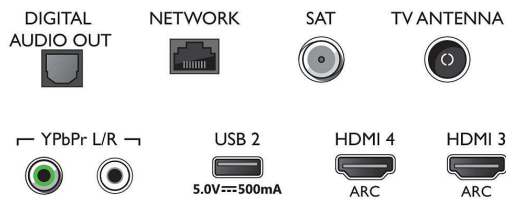

- Beeldengine: P5 Perfect Picture Engine
- Beeldverbetering: Ultra-resolutie, Micro Dimming Pro, 1700 PPI, Dolby Vision, HDR10+
- Schermdiagonaal (inch): 50 inch

Ondersteunde beeldschermresolutie

- Computeringangen op alle HDMI: HDR ondersteund, HDR10/ HLG, tot 4K UHD 3840 x 2160 bij 60 Hz
- Video-ingangen op alle HDMI: tot 4K UHD 3840 x 2160 bij 60Hz, HDR ondersteund, HDR10/HLG

(Hybrid Log Gamma), HDR10+/Dolby Vision

Tuner/ontvangst/transmissie

- Digitale TV: DVB-T/T2/T2-HD/C/S/S2
- Videoweergave: NTSC, PAL, SECAM
- MPEG-ondersteuning: MPEG2, MPEG4
- TV-programmagids*: Elektronische programmagids voor 8 dagen
- Signaalsterkte-indicator
- Teletekst: 1000 pagina's Hypertext
- HEVC-ondersteuning

Connections

Side

Bottom

Specificaties

Android TV

- Besturingssysteem: Android TV™ 9 (Pie)
- Vooraf geïnstalleerde apps: Google Play Movies*, Google Play Music*, Google Search, YouTube
- Geheugen (flash): 16 GB*