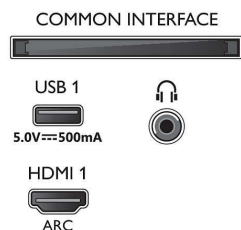

Obrada

- Snaga obrade: Četverojezgreni procesor

Zvuk

- Izlazna snaga (RMS): 20 W
- Konfiguracija zvučnika: 2 zvučnika punog opsega od 10 W
- Napredne značajke zvuka: Clear Dialogue, Dolby Atmos, Automatsko ujednačavanje jakosti zvuka, Dolby poboljšanje basova

Mogućnost povezivanja

- Broj HDMI veza: 4
- HDMI značajke: Audio Return Channel, 4K
- EasyLink (HDMI-CEC): Slanje komandi s daljinskog

Connections

Side

Bottom

4K UHD LED Android TV

TV s tehnologijom Ambilight s 3 strane Podrška za glavne HDR formate, Dolby Vision i Dolby Atmos, Android TV od 189 cm (75")