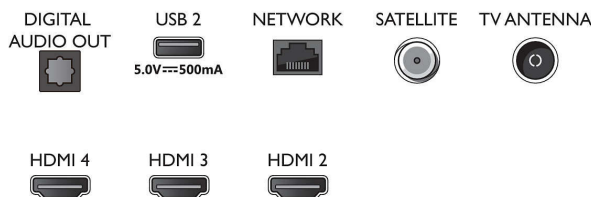

Mogućnost povezivanja

- Broj HDMI veza: 4
- HDMI značajke: Audio Return Channel, 4K
- EasyLink (HDMI-CEC): Slanje komandi s daljinskog

Connections

Side

Bottom

4K UHD LED Android TV

TV s tehnologijom Ambilight s 3 strane Podrška za glavne HDR formate, Dolby Vision i Dolby Atmos, Android TV od 189 cm (75")