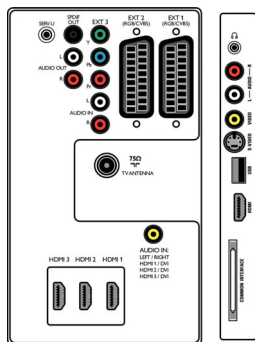

Tuner/Prijem/Vysielanie

- Vstup antény: 75 ohmový koaxiálny (IEC75)
- Pásmo tunera: Hyperband, S-kanál, UHF, VHF
- TV systém: PAL I, PAL B/G, PAL D/K, SECAM B/G, SECAM D/K, SECAM L/L', DVB COFDM 2K/8K
- Digitálna TV: Pozemné vysielanie DVB *
- Prehrávanie videa: NTSC, SECAM, PAL
- Displej tuneru: oscilátor PLL

Multimediálne aplikácie

- Multimediálne pripojenia: USB
- Formáty prehrávania: MP3, Súbory prezentácie (.alb), Statické obrázky JPEG

Vybavenie a vlastnosti

- Detský zámok: Detský zámok + Rodičovská

kontrola

- Jednoduchá inštalácia: Automatické pomenovanie programov, Automatická inštalácia kanálov, Automatický systém ladenia, Autom. uloženie, Jemné ladenie, Digitálne ladenie PLL, Plug & Play
- Jednoduché používanie: 4 zoznamy obľúbených položiek, Automatické vyrovnávanie hlasitosti, Hlasitosť Delta na každú predvoľbu, Grafické užívateľské rozhranie, Ponuka na obrazovke, Zoznam programov, Sprievodca nastavením, Bočné ovládanie
- Hodiny: Časovač vypnutia, Budík
- Prispôbenia formátu obrazovky: 4:3, Automatický formát, Šírka filmu 14:9, Šírka filmu 16:9, Zväčšenie titulkov, Super zoom, Širokouhlá obrazovka
- elektronický sprievodca programom: Súčasné + ďalšie EPG
- Diaľkové ovládanie: TV
- Typ diaľkového ovládača: RCPF05E08B
- Teletext: 1 200-stránkový Hypertext
- Obrázok v obrázku: Dvojitá obrazovka Text/Obraz
- Zdokonalenia teletextu: 4 obľúbené stránky,