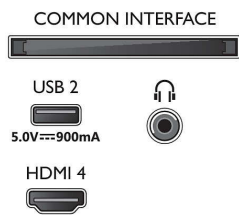

4K Ambilight TV

126 cm-es (50"-es) Ambilight TV P5 Perfect Picture Engine, A fő HDR formátumok támogatása, Google TV™

50PUS8808/12

Műszaki adatok

Ambilight

- Ambilight szolgáltatások: A fal színéhez alkalmazkodó, Lounge üzemmód, Játék üzemmód, Ambilight Music, AmbiWakeup, AmbiSleep, Philips vezeték nélküli otthoni hangszórók, Ambilight Bootup Animation
- Ambilight változat: 3 oldalas

Kép/Kijelző

- Átlós képernyőméret (hüvelyk): 50 hüvelyk
- Átlós képernyőméret (metrikus): 126 cm
- Kijelző: 4K Ultra HD LED
- Panel felbontása: 3840 x 2160

- Natív frissítési frekvencia: 120 Hz
- Képfeldolgozó rendszer: P5 Perfect Picture Engine
- Képjavitás: Micro Dimming Pro, Széles színtartomány: a DCI-P3 90%-a, HDR10+, Dolby Vision, CalMAN használatára kész, Perfect Natural Motion, HLG (Hybrid Log Gamma)

Kijelző bemeneti felbontása

- Felbontás – frissítési gyakoriság: 576 p – 50 Hz, 640x480 – 60 Hz, 720 p – 50 Hz, 60 Hz, 1920x1080 p – 24 Hz, 25 Hz, 30 Hz, 50 Hz, , 60 Hz, 100 Hz, 120 Hz., 2560x1440 – 60 Hz, 120 Hz, 3840x2160 p – 24 Hz, 25 Hz, 30 Hz, 50 Hz, , 60 Hz, 100 Hz,

120 Hz.

Hangolóegység/Vétel/Adás

- Digitális TV: DVB-T/T2/T2-HD/C/S/S2
- TV-műsorfűzet*: 8 napos elektronikus programfüzet
- Jelerősség kijelzése
- Teletext: 1000 oldalas Hypertext
- HEVC támogatás

Android TV

- OS: Google TV™
- Előzetesen telepített alkalmazások: Google Play

Connections

Side