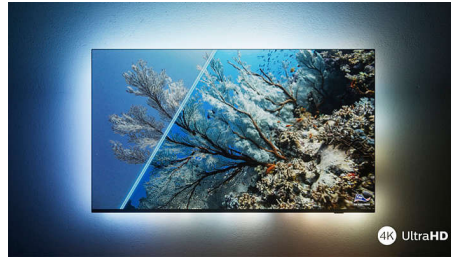

## Rendkívül éles kép

Bármit is néz, élénk színekkel rendelkező, ragyogó, rendkívül éles képet élvezhet. Ráadásul ez a 4K UHD Ambilight TV minden fontosabb HDR formátummal kompatibilis, így minden részletet látni fog, még a sötét és világos felületeken is HDR tartalom streamelése esetén.