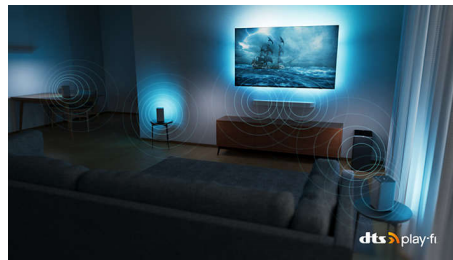

DTS Play-Fi kompatibilnost

Bežični kućni sustav tvrtke Philips koji pokreće DTS Play-Fi omogućuje vam povezivanje s kompatibilnim soundbar i bežičnim zvučnicima u vašem domu u roku od nekoliko sekundi. Slušajte filmove u kuhinji. Reproducirajte glazbu bilo gdje. Možete čak kreirati sustav surround zvuka kućnog kina tako da televizor tvrtke Philips upotrijebite kao središnji zvučnik.