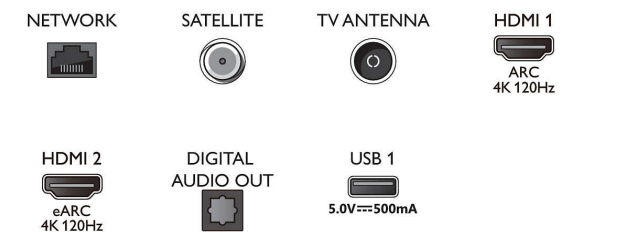

4K UHD OLED Android TV

P5 AI perfect picture engine Dolby Atmos zvuk, TV s tehnologijom Ambilight s 3 strane, Android TV od 121 cm (48")

Specifikacije

Ambilight

- Ambilight značajke: Ugrađeni Ambilight+hue, Ambilight Music, Način rada za igre, Mogućnost prilagodbe boji zida, Način rada sa svjetlom za opuštanje, AmbiWakeUp, AmbiSleep, Bežični kućni zvučnici Philips, Ambilight Aurora, Početna Ambilight animacija
- Ambilight verzija: s 3 strane

Slika/Prikaz

- Dijagonala zaslona (u cm): 121 cm
- Zaslon: 4K Ultra HD OLED
- Rezolucija zaslona: 3840 x 2160
- Izovorna brzina osvježavanja: 120 Hz
- Program za obradu slike: P5 AI Perfect Picture Engine
- Napredne značajke slike: Širok spektar boja od 99 % DCI/P3, Dolby Vision, Perfect Natural Motion, A.I. PQ način rada, Micro Dimming Perfect, Podrška za CalMAN, Producent, HDR10+ adapter
- Veličina dijagonale zaslona (inč): 48 inča

Rezolucija zaslona

- Rezolucija – brzina osvježavanja: 576p – 50 Hz, 640 x 480 – 60 Hz, 720p – 50 Hz, 60 Hz, 1920 x 1080p – 24 Hz, 25 Hz, 30 Hz, 50 Hz, 60 Hz, 100 Hz, 120

Hz., 2560 x 1440 – 60 Hz, 120 Hz, 3840 x 2160p – 24 Hz, 25 Hz, 30 Hz, 50 Hz, 60 Hz, 100 Hz, 120 Hz.

Tjuner / Prijem / Prijenos

- Digitalni televizor: DVB-T/T2/T2-HD/C/S/S2
- Vodič kroz programe*: Elektronički vodič kroz programe za 8 dana
- Indikator jačine signala
- Teletekst: Hipertekst od 1000 stranica
- HEVC podrška

Android TV

- OS: Android TV™ 11 (R)
- Prethodno instalirane aplikacije: Google Play Movies*, Google pretraživanje, YouTube, BBC iPlayer, Netflix, Disney+, Aplikacija za fitness, Spotify, Amazon Prime Video, Apple TV, YouTube Music
- Kapacitet memorije (Flash): 16 GB*

Smart TV značajke

- Interaktivna televizija: HbbTV
- Programiranje: Pause TV, USB snimanje*
- Glasovni pomoćnik*: Ugrađeni Google pomoćnik, Radi s uslugom Alexa

48OLED707/12