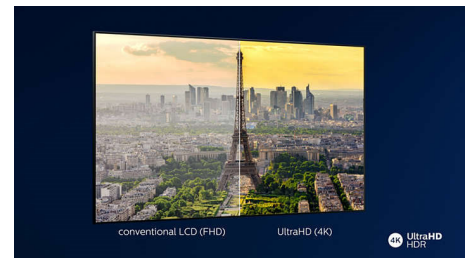

Podrška za glavne HDR formate

Televizor tvrtke Philips savršeno je opremljen da najbolje iskoristi format videozapisa HDR10+. Kontrast, boja i razine svjetline prilagođavaju se od kadra do kadra. Bilo da se radi o serijama koje ne smijete propustiti ili novom filmskom hitu, sjene će biti dublje. Jarke površine zasjat će. Boje će biti realističnije. Dolby Vision i Dolby Atmos. Filmski slika i zvuk.