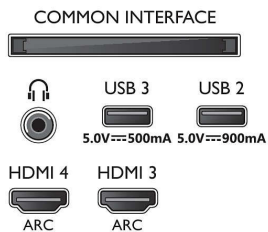

Android TV

- OS: Android TV™ 11 (R)
- Prethodno instalirane aplikacije: Google Play Movies*, Google pretraživanje, YouTube, BBC iPlayer, Netflix, Disney+, Aplikacija za fitness, Spotify, Amazon Prime Video, Apple TV, YouTube Music
- Kapacitet memorije (Flash): 16 GB*

Smart TV značajke

- Interaktivna televizija: HbbTV
- Programiranje: Pause TV, USB snimanje*
- Glasovni pomoćnik*: Ugrađeni Google pomoćnik, Radi s uslugom Alexa

48OLED707/12

Multimedijske aplikacije

- Formati reprodukcije videozapisa: Datoteke: AVI, MKV, H264/MPEG-4 AVC, MPEG-1, MPEG-2, MPEG-4, VP9, HEVC (H.265), AV1
- Formati reprodukcije glazbe: AAC, MP3, WAV, WMA (v2 do v9.2), WMA-PRO (v9 i v10), FLAC
- Podrška za formate titlova: .SRT, .SUB, .TXT, .SMI
- Formati reprodukcije slike: JPEG, BMP, GIF, PNG, Fotografija od 360 stupnjeva, HEIF

Obrada

- Snaga obrade: Četverojezgreni procesor

Zvuk

- Zvuk: 2.1-kanalni, Izlazna snaga: 70 vata (RMS)
- Konfiguracija zvučnika: 4 zvučnika od 10 W za srednje i visoke tonove, niskotonac od 30 W
- Kodek: AC-4, Dolby Atmos, DTS-HD (M6), Dolby Digital MS12 V2.5
- Napredne značajke zvuka: A.I. Sound, Clear Dialogue, Dolby Atmos, Dolby poboljšanje basova, Dolby ujednačavanje glasnoće, Noćni n. rada, A.I. EQ, DTS Play-Fi, Prilagodba zvuka Mimi

Mogućnost povezivanja

- Broj HDMI veza: 4

Connections

Side