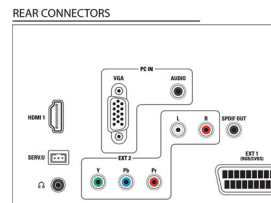

LCD TV
66 cm (26") HD Ready, digitalni televizor

26PFL3606H/58

Specifikacije

Datum izdavanja
2023-08-01

Verzija: 7.6.7

EAN: 87 12581 60406 6

© 2023 Koninklijke Philips N.V.
Sva prava pridržana.

Specifikacije su podložne promjeni bez prethodne obavijesti. Trgovačke marke su u vlasništvu tvrtke Koninklijke Philips N.V. ili njihovih odgovarajućih vlasnika.

www.philips.com

* Televizor podržava DVB prijem za besplatne kanale. Određeni DVB davatelji sadržaja možda nisu podržani. U odjeljku s najčešćim pitanjima na Philips web-mjestu za podršku možete pronaći ažurirani popis. Neki davatelji sadržaja zahtijevaju uvjetni pristup (Conditional Access) i pretplatu. Dodatne informacije zatražite od svog davatelja sadržaja.

* Elektronički vodič kroz programe za 8 dana, usluga nije dostupna u svim državama

* Potrošnja energije izražena u kWh godišnje, na temelju potrošnje energije televizora koji radi 4 sata dnevno 365 dana. Stvarna potrošnja energije ovisit će o načinu korištenja televizora.

* Uobičajena potrošnja energije uključenog uređaja izmjerena u skladu s IEC62087, izdanje 2.

* Ovaj televizor sadrži olovo samo u određenim dijelovima ili komponentama za koje nisu dostupne tehnološke alternative u skladu s postojećim klauzulama izuzeća navedenima u RoHS direktivi.

* Ovaj uređaj pogodan je za prijem emitiranja zemaljske digitalne televizije slobodnog pristupa u Mađarskoj