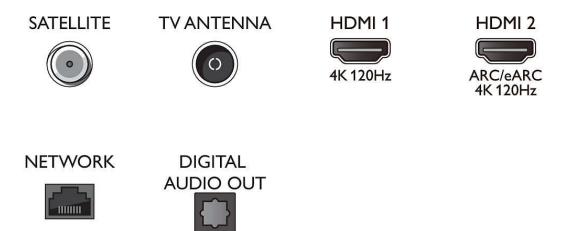

Тунер / Приемане / Предаване

- Цифров телевизор: DVB-T/T2/T2-HD/C/S/S2
- Телевизионен справочник на програмите*:

Connections

Side

Bottom

Спецификации

- Електронен справочник на програмите за 8 дни
- Индикатор за силата на сигнала
- Телетекст: 1000 страници Hypertext
- HEVC поддръжка