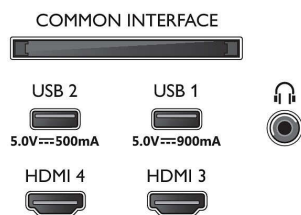

4K Ambilight TV

106 см (42") Ambilight TV Видеопроцесор P5 AI perfect picture, Звук от Dolby Atmos, Google TV™

42OLED808/12

Спецификации

Ambilight

- Функции на Ambilight: Адаптиране към цвета на стената, Режим "фоайе", Режим игра, Музика с Ambilight, AmbiWakeup, AmbiSleep, работи с безжични домашни високоговорители Philips, Анимация при стартиране на Ambilight
- Версия на Ambilight: следващо поколение 3-странен

Картина/дисплей

- Размер на екрана по диагонал (инчове): 42 инч
- Размер на екрана по диагонал (метрична с-ма):

106 см

- Дисплей: 4K Ultra HD OLED
- Разделителна способност на екрана: 3840 x 2160
- Основна скорост на обновяване: 120 Hz
- Блок за обработка на картината: Видеопроцесор P5 AI Perfect Picture
- Подобрене на картината: Perfect Natural Motion, Micro Dimming Perfect, Широка цветова гама 99% DCI/P3, Dolby Vision, HLG (Hybrid Log Gamma), A.I. PQ режим, CalMAN Ready, Подобрен IMAX режим, Адаптивен HDR10+, Режим "Режисьор"

Входна разделителна способност на дисплея

- Разделителна способност – Скорост на обновяване: 576p – 50 Hz, 640 x 480 – 60 Hz, 720p-50 Hz, 60 Hz, 1920 x 1080p – 24 Hz, 25 Hz, 30 Hz, 50 Hz, , 60 Hz, 100 Hz, 120 Hz., 2560 x 1440 – 60 Hz, 120 Hz, 3840 x 2160p – 24 Hz, 25 Hz, 30 Hz, 50 Hz, , 60 Hz, 100 Hz, 120 Hz.

Тунер / Приемане / Предаване

- Цифров телевизор: DVB-T/T2/T2-HD/C/S/S2
- Телевизионен справочник на програмите*:

Connections

Side