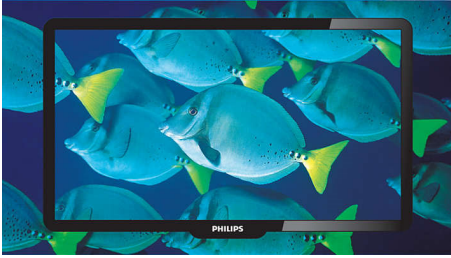

Čist i oštar zvuk

- Incredible Surround™ za veći užitak u zvuku
- Snaga zvuka 2 x 3 W RMS

PHILIPS

LCD TV
48 cm (19") HD ready, digitalni televizor

Istaknute znač.

Digital Crystal Clear

Digital Crystal Clear je paket inovacija koje digitalno poboljšavaju i podešavaju kvalitetu slike do optimalnog kontrasta, boje i oštrine. To je poput gledanja živih slika u kinu.

Incredible Surround

Incredible Surround je Philipsova audio tehnologija koja na dramatičan način povećava zvučno polje kako bi vas doslovce uronila u zvuk. Pomoću najnovijih dostignuća u elektroničkom faznom pomaku, Incredible Surround miješa zvukove slijeva i zdesna tako da povećava virtualnu udaljenost između dva zvučnika. Ovaj povećani razmak poboljšava stereo efekt i stvara prirodniju zvučnu dimenziju. Incredible Surround znači da uživate u potpunom surround zvuku veće dubine i širine bez korištenja dodatnih zvučnika.