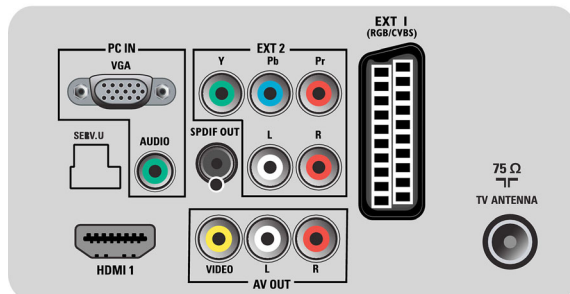

- Izlazna snaga (RMS): 2 x 3 W
- Sustav zvuka: Nicam Stereo
- Napredne značajke zvuka: Automatsko ujednačavanje jakosti zvuka, Incredible Surround, Smart Sound

Mogućnost povezivanja

- Audio izlaz - digitalni: Koaksijalni (cinch)
- Broj scart priključaka: 1
- EasyLink (HDMI-CEC): Reprodukcijski jednim dodiranjem, EasyLink
- Prednji/bočni priključci: CVBS ulaz, L/D audio ulaz, USB 2.0
- Scart ulaz 1: Audio L/D, RGB
- HDMI 1: HDMI v1.3
- Ostali priključci: Kompozitni video izlaz (CVBS), Izlaz za monitor, L/D (cinch), Ulaz za računalo VGA

- + L/D audio ulaz, S/PDIF izlaz (koaksijalni), Common Interface
- Vanj. 3: YPbPr, L/D audio ulaz

Snaga

- Mrežno napajanje: 220 - 240 V, 50 Hz
- Temperatura okoline: 5 °C do 40 °C
- Potrošnja energije u stanju pripravnosti: 0,30 W
- Potrošnja energije (uobičajeno): 27 W

Dotatna oprema

- Dodatna oprema u kompletu: Stalac za stol, Kabel za napajanje, Kratke upute za korisnike, Korisnički priručnik, Jamstveni certifikat, Daljinski upravljač, 2 x AAA baterije, Izjava o softveru

Dimenzije

- Širina uređaja: 467,8 mm
- Visina uređaja: 324,6 mm
- Dubina uređaja: 67,3 mm
- Masa proizvoda: 3,85 kg
- Širina uređaja (s postoljem): 467,8 mm
- Visina uređaja (s postoljem): 362,6 mm
- Dubina uređaja (s postoljem): 140 mm
- Masa uređaja (+ postolje): 4,06 kg
- Širina kutije: 514 mm
- Visina kutije: 405 mm
- Dubina kutije: 160 mm
- Kompatibilan s nosačem za montažu na zid: 100 x 100 mm

Rear connectors

Side

Datum izdavanja
2023-08-01

Versija: 6.5.5

EAN: 87 12581 46057 0

© 2023 Koninklijke Philips N.V.
Sva prava pridržana.

Specifikacije su podložne promjeni bez prethodne obavijesti. Trgovačke marke su u vlasništvu tvrtke Koninklijke Philips N.V. ili njihovih odgovarajućih vlasnika.

www.philips.com