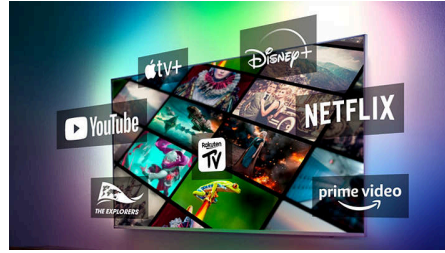

Android TV

Vďaka systému Android TV od spoločnosti Philips sa dostanete k obsahu, ku ktorému chcete, kedy len chcete. Môžete si prispôsobiť domovskú obrazovku, aby zobrazovala vaše obľúbené aplikácie, a tým si zjednodušiť spustenie streamovania filmov a seriálov, ktoré milujete. Alebo pokračovanie na mieste, kde ste prestali.