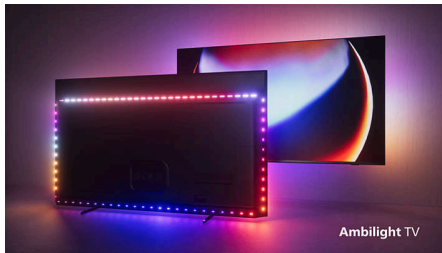

MiniLED

MiniLED Android TV s rozlíšením 4K UHD

55PML9507/12

Hlavné prvky

4-stranná funkcia Ambilight

Funkcia Ambilight znásobí skvelý zážitok zo sledovania televízora Philips MiniLED! Rozsvietenie a zmena farby LED diód umiestnených na všetkých štyroch okrajoch televízora sú dokonale zosynchronizované s farbami toho, čo sa odohráva na obrazovke, alebo s hudbou. Táto funkcia je taká príjemná a pohlcujúca, až sa budete čudovať, ako ste si mohli vychutnávať sledovanie televízora bez nej.