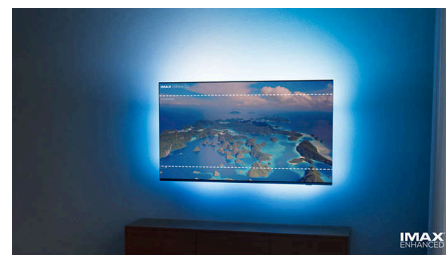

IMAX Enhanced

Vitajte v Hollywoode! Váš televízor Philips MiniLED vám umožní zažiť naplno filmy, ktoré boli pôvodne vytvorené pre kiná IMAX.

Vychutnajte si dojem oveľa väčších rozmerov. Zazrite viac v každej scéne. Vďaka spojeniu s funkciou Ambilight zažijete filmový večer, na aký sa nezapúta.