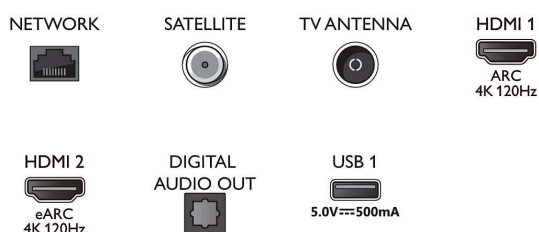

MiniLED

MiniLED Android TV s rozlíšením 4K UHD

55PML9507/12

Technické údaje

Zvuk

Audio: 2.1-kanálová konfigurácia, Výstupný výkon: 70 W (RMS)

Konfigurácia reproduktorov: 4 x stredo-výškový reproduktor s výkonom 10 W, basový reproduktor s výkonom 30 W

Kodek: DTS-HD (M6), Dolby Atmos, Dolby Digital MS12 V2.5

Zlepšenie kvality zvuku: Zvuk s umelou inteligenciou, Čisté dialógy, Zlepšenie basov Dolby, Vyrovnávanie hlasitosti Dolby, Nočný režim, Dolby Atmos, A.I. (umelá inteligencia) EQ, DTS Play-Fi, Prispôsobenie zvuku Mimi, Kalibrácia miestnosti

Pripojiteľnosť

Počet pripojení HDMI: 4

Funkcie HDMI: 4K, Audio Return Channel

EasyLink (HDMI-CEC): Prepojenie cez diaľkové ovládanie, Systémové ovládanie zvuku, Pohotovostný režim systému, Prehrávanie jedným dotykem

Počet konektorov USB: 3

Bezdrôtové pripojenie: Wi-Fi 802.11ac, 2 x 2, dvojpásmové, Bluetooth 5.0

Iné pripojenia: Common Interface Plus (CI+), Digitálny zvukový výstup (optický), Konektor satelitu, Ethernet-LAN RJ-45, Slúchadlový výstup, Servisný konektor

HDCP 2.3: Áno na všetkých konektoroch HDMI

HDMI ARC: Áno pre všetky porty

Funkcie HDMI 2.1: eARC v HDMI 2, Podpora eARC/VRR/ALLM, Prenos údajov pri rýchlosti až 48 Gb/s

Podporované HDMI video funkcie

HDMI 1/2: HDMI 2.1 plná šírka pásma 48 Gbps, až do 4K 120Hz

Hranie: HDMI VRR, ALLM, HGiG, AMD FreeSync

Premium Pro, Dolby Vision Game

HDMI 3/4: HDMI 2.0

HDR: Dolby Vision, HDR10, HDR10+, HDR10+ adaptívne, HLG, UHD A

Energetická karta EÚ

Registračné čísla EPREL: 1211402

Energetická trieda pre SDR: G

Energetické nároky režimu prevádzky pre SDR: 80 Kwh/1000 h

Energetická trieda pre HDR: G

Príkon v režime zapnutia pre HDR:

134 Kwh/1000 h

Spotreba energie v režime vypnutia: na

Pohotovostný režim pripojený k sieti: <2,0 W