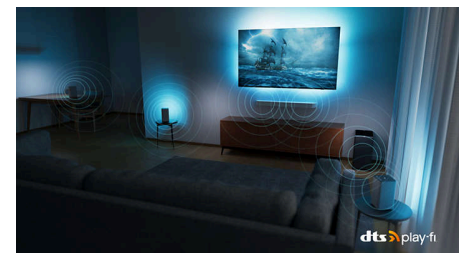

Kompatibilné so systémom DTS Play-Fi

Bezdrôtový domáci systém Philips s technológiou DTS Play-Fi umožňuje pripojenie kompatibilných reproduktorov po celom dome už za niekoľko sekúnd. Počúvajte filmy v kuchyni. Prehrávajte hudbu kdekoľvek. Môžete dokonca vytvoriť systém domáceho kina s priestorovým zvukom za použitia televízora Philips ako centrálného reproduktora.