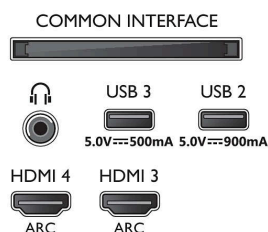

Hĺbka krabice: 160.0 mm

Hmotnosť vrátane balenia: 24,5 kg

Šírka stojana: 727.0 mm

Výška stojana: 20.0 mm

Hĺbka stojana: 279.6 mm

Kompatibilné s nástennými držiakmi: 300 x 200 mm

Connections

Side