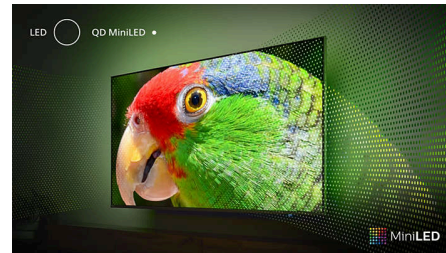

Televízor MiniLED

Váš televízor Philips MiniLED podporuje všetky dôležité formáty HDR a poskytuje skutočne úchvatný obraz ako pri veľkej obrazovke s hlbokými odtieňmi čiernej a so živými farbami. Stovky inteligentných zón podsvietenia, ktoré sa nezávisle zjasňujú alebo stmavujú, zaručujú ostrý kontrast a skutočnú hĺbku.