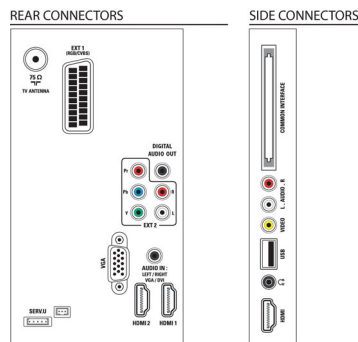

Tápellátás

- Hálózati tápellátás: 220-240 V; 50 Hz
- Környezeti hőmérséklet: 5 °C-tól 35 °C-ig
- Fogyasztás készenléti üzemmódban: 0,3 W
- Energiacímke-osztály: C
- EU energiacímke szerinti teljesítmény: 139 W
- Energiamegtakarítási funkciók: Eco mód, Öko beállítások menü, Kép némítása (rádióhoz)
- Éves energiafogyasztás: 203 kWh
- Ólomtartalom: Igen*

Tartozékok

- Mellékelt tartozékok: Hálózati tápkábel, Távvezérlő, 2 db AAA elem, Asztali állvány, Felhasználói kézikönyv, Gyors üzembe helyezési útmutató, Garancialevél

Méretek

- Készülék szélessége: 1129,8 mm
- Készülék magassága: 697,8 mm
- Készülék mélysége: 83 mm
- Termék tömege: 17,5 kg
- Készülék szélessége (állvánnyal együtt): 1129,8 mm
- Készülék magassága (állvánnyal együtt): 745,6 mm
- Készülék mélysége (állvánnyal együtt): 268 mm
- Termék tömege (+állvány): 20,87 kg
- Doboz szélessége: 1380 mm
- Doboz magassága: 946 mm
- Doboz mélysége: 220 mm
- Tömeg, a csomagolással együtt: 31,8 kg
- Kompatibilis fali tartó: állítható, 400 x 300 mm

Kiadás dátuma
2023-08-01

Verzió: 4.1.6

EAN: 87 12581 58193 0

© 2023 Koninklijke Philips N.V.
Minden jog fenntartva.

A műszaki adatok előzetes figyelmeztetés nélkül változhatnak. Minden védjegy a Koninklijke Philips N.V. céget, vagy az illető jogtulajdonost illeti

www.philips.com

* A TV támogatja a „Free to air” műsorok DVB vételét. Előfordulhat, hogy egyes DVB szolgáltatókat nem támogat. Erre vonatkozó frissített lista a Philips támogatási weboldal FAQ (GYIK) részében található. Egyes szolgáltatók esetében az elérés feltételes vagy előfizetéshez kötött. További információért forduljon a szolgáltatójához.

* 8 napos EPG, a szolgáltatás nem minden országban érhető el

* Éves energiafogyasztás kWh-ban - a televízió 365 napon át tartó, napi 4 órányi működtetéséhez szükséges áramfogyasztást alapul véve. A tényleges energiafogyasztás a televízió használati módjától függ.

* A készüléknek csak bizonyos részei vagy alkotóelemei tartalmaznak ólmot, amelyek esetében az RoHS irányelv nem tartalmaz technológiai alternatívákat.