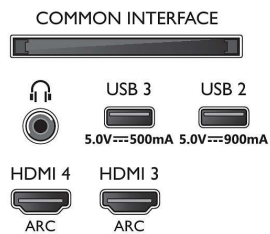

Telewizor 4K UHD HDR Android

Procesor P5 AI Perfect Picture Dźwięk Dolby Atmos, Telewizor z 4-stronnym ośw. Ambilight, Telewizor Android TV 139 cm (55")

Dane techniczne

Ambilight

- Funkcje Ambilight: Wbudowane funkcje Ambilight + Hue, Ambilight Muzyka, Tryb gry, Dostosowywanie się do koloru ściany, Tryb Lounge, AmbiWakeup, AmbiSleep, Bezprzewodowe głośniki domowe Philips, Ambilight Aurora, Animacja uruchamiania funkcji Ambilight
- Wersja Ambilight: 4-stronny system nowej generacji

Obraz/wyświetlacz

- Przekątna ekranu (cm): 139 cm

- Wyświetlacz: 4K Ultra HD OLED
- Rozdzielczość panelu: 3840 x 2160
- Natywna częstotliwość odświeżania: 120 Hz
- Silnik graficzny: Procesor P5 AI Perfect Picture — 99% przestrzeni DCI/P3, Dolby Vision, Perfect Natural Motion, Micro Dimming Perfect, Tryb A.I. PQ, Obsługa CalMAN, HDR10+ Adaptive, Tryb IMAX Enhanced, Tryb filmowca
- Przekątna ekranu (cale): 55 cali

55OLED807/12

Rozdzielczość wejściowa wyświetlacza

- Rozdzielczość – Częstotliwość odświeżania: 576p–50 Hz, 640 x 480–60 Hz, 720p–50 Hz, 60 Hz, 1920 x 1080p–24 Hz, 25 Hz, 30 Hz, 50 Hz, , 60 Hz, 100 Hz, 120 Hz., 2560 x 1440–60 Hz, 120 Hz, 3840 x 2160p–24 Hz, 25 Hz, 30 Hz, 50 Hz, , 60 Hz, 100 Hz, 120 Hz.

Tuner/Odtwarzanie/Transmisja

- Telewizja cyfrowa: DVB-T/T2/T2-HD/C/S/S2
- Przewodnik telewizyjny*: Elektroniczny program na

Connections

Side