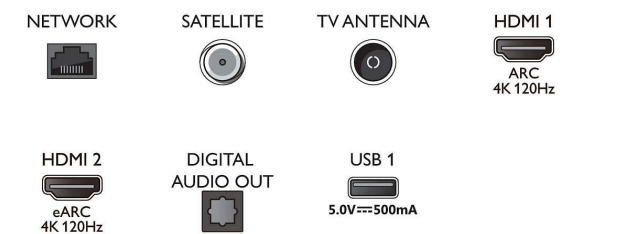

Tuner/Odtwarzanie/Transmisja

- Telewizja cyfrowa: DVB-T/T2/T2-HD/C/S/S2
- Przewodnik telewizyjny*: Elektroniczny program na

Connections

Side

Bottom

Telewizor 4K UHD HDR Android

Procesor P5 AI Perfect Picture Dźwięk Dolby Atmos, Telewizor z 4-stronnym ośw. Ambilight, Telewizor Android TV 139 cm (55")

Dane techniczne

55OLED807/12

8 dni

- Wskaźnik siły sygnału
- Telegazeta: Telegazeta Hypertext (1000 stron)
- Obsługa HEVC

Android TV

- System operacyjny: Android TV™ 11 (R)
- Fabrycznie zainstalowane aplikacje: Filmy z Google Play*, Wyszukiwanie Google, YouTube, BBC iPlayer, Netflix, Filmy Amazon Prime, Disney+, Aplikacja Fitness, Spotify, Apple TV, Muzyka YouTube
- Dostępna pamięć flash: 16 GB*
- Chmura gier: GeForce Now, Stadia