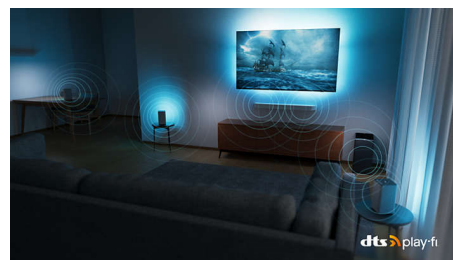

Kompatybilny z DTS Play-Fi

Bezprzewodowy zestaw domowy Philips z technologią DTS Play-Fi pozwala w kilka sekund połączyć się ze zgodnymi soundbarami i bezprzewodowymi głośnikami w całym domu. Słuchaj filmów w kuchni. Odtwarzaj muzykę w dowolnym miejscu. Możesz nawet utworzyć zestaw kina domowego z dźwiękiem przestrzennym, wykorzystując telewizor Philips jako głośnik centralny.