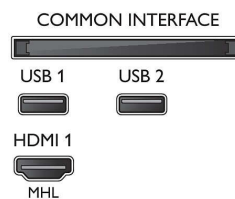

USB (fotografija, glazba, videozapisi)

Izuzetno tanki Full HD LED Smart televizor
80 cm (32") 500 Picture Performance Index, FHD, Pixel Plus HD

Specifikacije

32PFS5803/12

Connections

Side

Rear

Datum izdavanja
2023-08-01