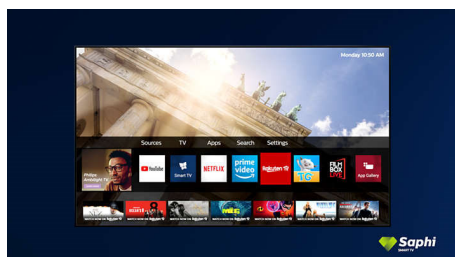

SAPHI

SAPHI je brz i intuitivan operacijski sustav koji uporabu Smart TV uređaja tvrtke Philips pretvara u pravi užitek. Uživajte u odličnoj kvaliteti slike i pristupu jasnom izborniku utemeljenom na ikonama jednim gumbom. S lakoćom upravljajte televizorom i brzo se krećite do popularnih Philips Smart TV aplikacija među kojima su YouTube, Netflix i mnoge druge.