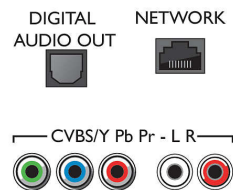

Dva HDMI ulaza uz EasyLink

Izbjegnite neuredne kabele uz samo jedan HDMI kabel koji prenosi signale i slike i zvuka s uređaja na televizor. HDMI upotrebljava nekomprimirane signale, osiguravajući najveću kvalitetu od izvora do zaslona. Uz Philips Easylink trebat će vam samo jedan daljinski upravljač za većinu naredbi za televizor, DVD, BluRay, set top box uređaj ili sustav kućnog kina.

USB (fotografija, glazba, videozapisi)

Izuzetno tanki Full HD LED Smart televizor
80 cm (32") 500 Picture Performance Index, FHD, Pixel Plus HD

Specifikacije

32PFS5803/12

Connections

Side

Rear

Datum izdavanja
2023-08-01