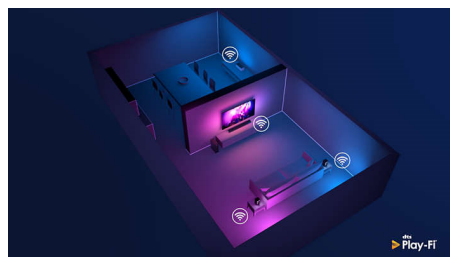

Združljiv z DTS Play-Fi

S pomočjo tehnologije DTS Play-Fi lahko povežete televizor Philips z združljivimi zvočniki v katerem koli prostoru. Imate v kuhinji brezžične zvočnike? Med pripravo prigrizkov prisluhnite filmu ali pa spremljajte športni prenos, medtem ko ostalim pripravljate pijačo.