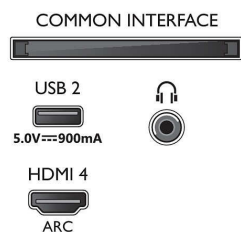

LED-televizor 4K UHD z OS Android TV

Televizor s 3-stranskim Ambilightom Podprti vsi pomembnejši formati HDR, Tehnologija P5, 189 cm (75") z OS Android TV

Specifikacije

Ambilight

- Funkcije Ambilight: Vgrajena osvetlitev Ambilight+Hue, Ambilight Music, Način igre, Prilagoditev barvi stene, Način za salonsko vzdušje, AmbiWakeUp, AmbiSleep, Brezžični domači zvočniki Philips
- Različica Ambiligha: 3-stranska

Slika/zaslon

- Razmerje stranic: 16 : 9
- Velikost diagonale zaslona (v palcih): 75 palec

- Velikost diagonale zaslona (cm): 189 cm
- Zaslon: LED-televizor 4K Ultra HD
- Ločljivost zaslona: 3840 x 2160
- Slikovni procesor: Tehnologija P5
- Izboljšava slike: Izjemno visoka ločljivost, Dolby Vision, HDR10+, Micro Dimming Pro, Upravljanje barv ISF
- Velikost diagonale zaslona (v palcih): 75 palec

Podprta ločljivost zaslona

- Računalniški vhodi na vseh priključkih HDMI:

75PUS8546/12

- Podpora za HDR, HDR10/HLG, do 4K UHD 3840 x 2160 pri 60 Hz, Podpira HDR, HDR10+/HLG
- Video vhodi na vseh priključkih HDMI: do 4K UHD 3840 x 2160 pri 60 Hz, Podpora HDR, HDR10/HLG (Hybrid Log Gamma), HDR10+/Dolby Vision

Sprejemnik/sprejem/prenos

- Digitalni televizor: DVB-T/T2/T2-HD/C/S/S2
- Predvajanje videa: PAL, SECAM
- Podpora za MPEG: MPEG2, MPEG4
- Programski TV-vodnik*: 8-dnevni elektronski

Connections

Side