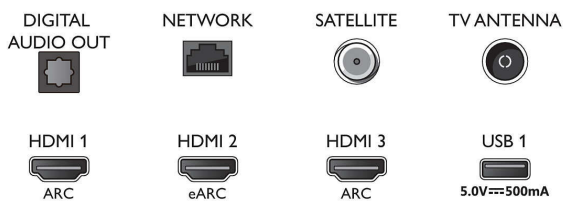

LED-televizor 4K UHD z OS Android TV

Televizor s 3-stranskim Ambientlightom Podprti vsi pomembnejši formati HDR, Tehnologija P5, 189 cm (75") z OS Android TV

Specifikacije

- vodnik po programih
- Indikator jakosti signala
- Teletext: 1000-stranski Hypertext
- Podpora za HEVC