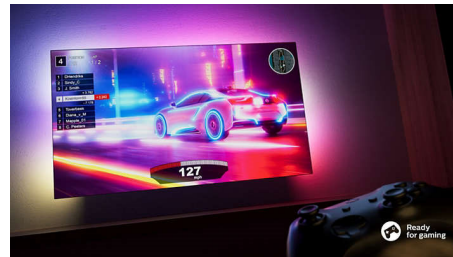

Elsker spilling

Sugen på å spille? Denne 60 Hz Ambilight-TV-en med HDMI 2.1 støtter rask spilling, og Ultra Motion Clarity-modusen gir et skarpere, jevnere bilde. Når du slår på konsollen, aktiveres automatisk en innstilling for ultralav forsinkelse, og Ambilight-spillmodusen gjør at spenningen blir enda større.