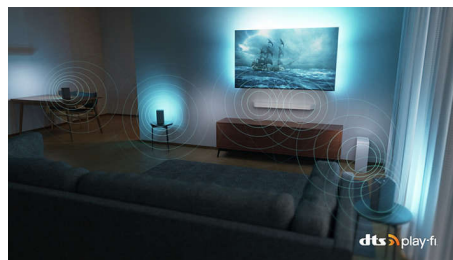

DTS Play-Fi

Gir deg flott, klar TV-lyd rett fra esken. Hvis du ønsker mer, kan du koble det trådløse hjemmesystemet fra Philips med DTS Play-Fi til kompatible lydplanker og trådløse høyttalere rundt om i hjemmet på få sekunder. Du kan til og med lage et surroundlydsystem for hjemmekino ved å bruke TV-en som sentral høyttaler.