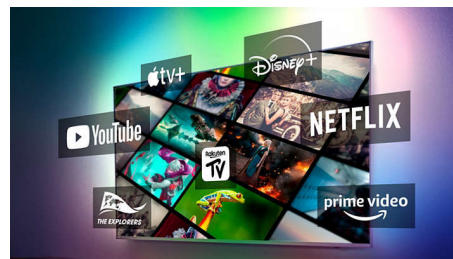

Google TV™

Hva har du lyst til å se på? Google TV samler filmer, programmer og mer fra alle appene og abonnementene dine, og organiserer dem bare for deg. Du får forslag basert på hva du liker, og du kan til og med bruke Google TV-appen på telefonen til å gå gjennom listen over alt du har lyst til å se.