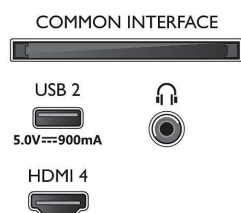

Spesifikasjoner

Ambilight

- Ambilight-funksjoner: Tilpasser seg fargene på veggen, Lounge-modus, Spillmodus, Musikk med Ambilight, AmbiWakeup, AmbiSleep, fungerer med trådløse hjemmekinohøytalere fra Philips, Ambilight Bootup Animation
- Ambilight-versjon: På tre sider

Bilde/skjerm

- Diagonal skjermstørrelse (tommer): 65 tommer
- Diagonal skjermstørrelse (cm): 164 cm
- Skjerm: 4K Ultra HD LED
- Paneloppløsning: 3840 x 2160

- Opprinnelig oppdateringshastighet: 60 Hz
- Bildemotor: P5 Perfect Picture Engine
- Bildeforbedring: Dolby Vision, HDR10+, Micro Dimming Pro, Natural Motion, Høy fargegamut 90 % DCI/P3, CalMAN Ready, HLG (Hybrid Log Gamma)

Skjermoppløsning

- Oppløsningsoppdateringshastighet: 576p-50 Hz, 640x480-60 Hz, 720p-50 Hz, 60 Hz, 1920 x 1080p-24 Hz, 25 Hz, 30 Hz, 50 Hz, 60 Hz, 2560x1440-60 Hz, 3840 x 2160p-24 Hz, 25 Hz, 30 Hz, 50 Hz, 60 Hz

Tuner/mottak/overføring

- Digital-TV: DVB-T/T2/T2-HD/C/S/S2
- Videoavspilling: PAL, SECAM
- TV-programguide*: 8-dagers elektronisk programguide
- Signalstyrkeindikasjon
- Tekst-tv: 1000-siders hypertekst
- Støtter HEVC

Android-TV

- Operativsystem: Google TV™
- Forhåndsinstallerte apper: Filmer fra Google Play*, Google-søk, YouTube, Netflix, Apple TV, Amazon

Connections

Side