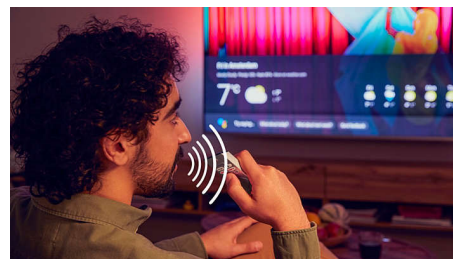

DTS Play-Fi

Gir deg flott, klar TV-lyd rett fra esken. Hvis du ønsker mer, kan du koble det trådløse hjemmesystemet fra Philips med DTS Play-Fi til kompatible lydplanker og trådløse høyttalere rundt om i hjemmet på få sekunder. Du kan til og med lage et surroundlydsystem for hjemmekino ved å bruke TV-en som sentral høyttaler.

Elsker spilling

Sugen på å spille? Denne 60 Hz Ambilight-TV-en med HDMI 2.1 støtter rask spilling, og Ultra Motion Clarity-modusen gir et skarpere, jevnere bilde. Når du slår på konsollen, aktiveres automatisk en innstilling for ultralav forsinkelse, og Ambilight-spillmodusen gjør at spenningen blir enda større.

Talekontroll med kunstig intelligens

Du kan velge stemmeassistenter! Trykk på Google Assistant-knappen på fjernkontrollen, så kan du bruke stemmen til å finne filmer og serier, få anbefalinger, kontrollere passende smarthjemenheter og mer. Eller be Alexa om å styre TV-en via Alexa-aktiverede enheter.