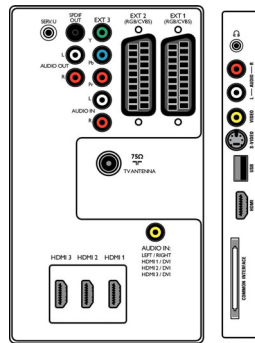

Műszaki adatok

Hang

- Hangszínszabályzó: 5 sávos
- Kimeneti teljesítmény (RMS): 2 x 15 W
- Hangrendszer: Nicam Stereo, Virtual Dolby Digital, BBE
- Hangszámváltás: Automatikus hangerő-kiegyenlítő, Grafikus hangszínszabályzó