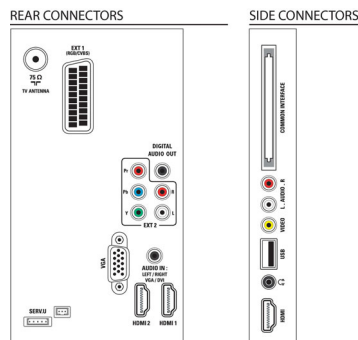

Napajanje

- Omrežno napajanje: 220-240 V; 50 Hz
- Temperatura okolja: 5 °C do 35 °C
- Poraba energije v stanju pripravljenosti: 0,3 W
- Razred na energetske oznaki: C
- Moč na energetske oznaki EU: 79 W
- Funkcije varčevanja z energijo: Način Eco, Meni z okolju prijaznimi nastavitvami, Izklop slike (za radio)
- Letna poraba energije: 115 kWh
- Vsebnost svinca: Da*

Dodatna oprema

- Priložena dodatna oprema: Napajalni kabel, Daljinski upravljalnik, 2 bateriji AAA, Namizno stojalo, Uporabniški priročnik, vodnik za hiter začetek, Garancijski list

Dimenzije

- Širina izdelka: 795,6 mm
- Višina izdelka: 508,4 mm
- Globina izdelka: 93,1 mm
- Teža izdelka: 8,2 kg
- Širina izdelka (s stojalom): 795,6 mm
- Višina izdelka (s stojalom): 557,3 mm
- Globina izdelka (s stojalom): 221,4 mm
- Teža izdelka (s stojalom): 9,84 kg
- Širina škatle: 1000 mm
- Višina škatle: 610 mm
- Globina škatle: 160 mm
- Teža vključno z embalažo: 13,2 kg
- Združljiv stenski nosilec: 200 x 200 mm

Datum izdaje 2023-07-31

Različica: 5.1.7

EAN: 87 12581 58187 9

© 2023 Koninklijke Philips N.V.
Vse pravice pridržane.

Specifikacije se lahko spremenijo brez predhodnega obvestila. Blagovne znamke so v lasti podjetja Koninklijke Philips N.V. ali drugih lastnikov.

www.philips.com

* Televizor podpira sprejem DVB za nekodirane kanale. Določeni operaterji DVB mogoče niso podprti. Posodobljen seznam si lahko ogledate med pogostimi vprašanji na Philipsovi spletni strani za podporo. Nekateri operaterji zahtevajo modul za pogojni dostop in naročnino. Za več informacij se obrnite na operaterja.

* 8-dnevni elektronski programski vodnik (EPG); storitev ni na voljo v vseh državah

* Poraba energije v kWh na leto za televizor, ki deluje 4 ure na dan 365 dni. Dejanska poraba energije je odvisna od uporabe televizorja.

* Ta televizor vsebuje svinec samo v določenih delih ali komponentah, kjer uporaba druge snovi ni mogoča v skladu z obstoječimi izjemami direktive RoHS.