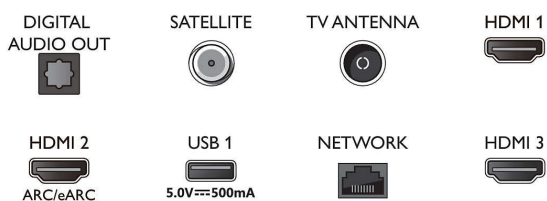

Specifikacije

Ambilight

- Ambilight značajke: Mogućnost prilagodbe boji zida, Način rada sa svjetlom za opuštanje, Način rada za igre, Ambilight Music, AmbiWakeup, AmbiSleep, radi s Philips Wireless Home Speakers, Početna Ambilight animacija
- Ambilight verzija: s 3 strane

Slika/zaslon

- Veličina dijagonale zaslona (inč): 43 inča
- Dijagonala zaslona (u cm): 108 cm
- Zaslon: 4K Ultra HD LED
- Rezolucija zaslona: 3840 x 2160

- Izvorna brzina osvježavanja: 60 Hz
- Program za obradu slike: P5 Perfect Picture Engine
- Napredne značajke slike: Dolby Vision, HDR10+, Micro Dimming Pro, Natural Motion, Širok spektar boja od 90 % DCI/P3, Podrška za CalMAN, HLG (Hybrid Log Gamma)

Rezolucija zaslona

- Rezolucija – brzina osvježavanja: 576p – 50 Hz, 640 x 480 – 60 Hz, 720p – 50 Hz, 60 Hz, 1920 x 1080p – 24 Hz, 25 Hz, 30 Hz, , 50 Hz, 60 Hz, 2560 x 1440 – 60 Hz, 3840 x 2160p – 24 Hz, 25 Hz, 30 Hz, , 50 Hz, 60 Hz

Tjuner / Prijem / Prijenos

- Digitalni televizor: DVB-T/T2/T2-HD/C/S/S2
- Reprodukcijski videozapisi: PAL, SECAM
- Vodič kroz programe*: Elektronički vodič kroz programe za 8 dana
- Indikator jačine signala
- Teletekst: Hipertekst od 1000 stranica
- HEVC podrška

Android TV

- OS: Google TV™
- Prethodno instalirane aplikacije: Google Play Movies*, Google pretraživanje, YouTube, Netflix,

Connections

Side

Bottom