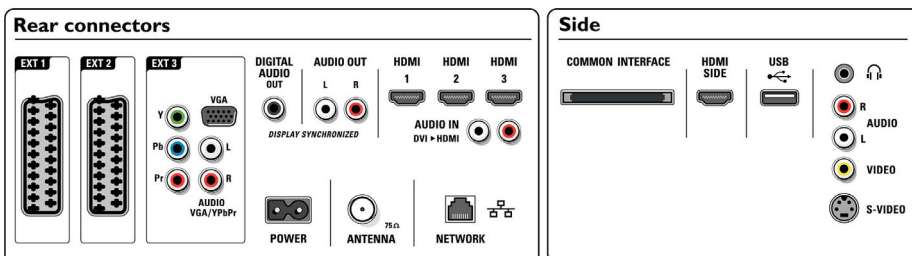

Högtalare

- Inbyggda högtalare: 2
- Högtalartyper: 2 integrerade subwoofers, Dome tweeter

Anslutningar

- EasyLink (HDMI-CEC): Uppspelning med en knapptryckning, Ljudkontroll för systemet, Systemstandby
- Främre anslutningar/sidoanslutningar: HDMI v1.3, S-videoringång, CVBS-ingång, Audio L+R-ingång, Hörlur ut, USB
- Ext 1-SCART: Ljud v/h, CVBS-ingång, RGB
- Ext 2 SCART: Ljud v/h, CVBS-ingång, RGB
- Andra anslutningar: Analog ljudutgång vänster/

- höger, S/PDIF-utgång (koaxial), Common Interface
- Datornätverkslänk: DLNA 1.0-certifierad
- Ext 3: YPbPr, Audio L+R-ingång, VGA PC-ingång
- Ext 4: HDMI v1.3
- Ext 5: HDMI v1.3
- Ext 6: HDMI v1.3

Effekt

- Nätsström: AC 220-240 V +/- 10 %
- Omgivningstemperatur: 5 °C till 35 °C
- Strömförbrukning: 278 W
- Strömförbrukning i standby-läge: 0,15 W
- Ström (energiparläge): 190 W

Tillbehör

- Tillbehör som medföljer: koaxialkabel för antenn, Nätkabel, Snabbstartguide, Bruksanvisning, Garanticertifikat, Fjärrkontroll, Batterier för fjärrkontrollen

Mått

- Bredd: 1170 mm
- Höjd: 736 mm
- Djup: 125 mm
- Produktvikt: 45 kg
- Höjd (med stativ): 801 mm
- Djup (med stativ): 297 mm
- Produktvikt (+stativ): 50 kg
- Lådbredd: 1274 mm
- Lådhöjd: 943 mm
- Låddjup: 331 mm
- Vikt inkl. förpackning: 50 kg
- Ställ, bredd: 650 mm
- Kompatibel med väggfäste: 400 x 400 mm

Publiceringsdatum
2023-07-31

Version: 4.0.7

EAN: 87 12581 37562 1

© 2023 Koninklijke Philips N.V.
Med ensamrätt.

Specifikationerna kan ändras utan föregående meddelande. Alla varumärken tillhör Koninklijke Philips N.V. eller sina respektive ägare.

www.philips.com