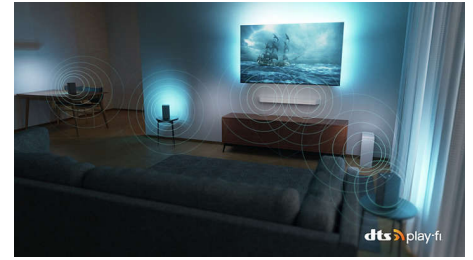

O nosso televisor OLED mais acessível aproxima-o de tudo o que gosta. A imagem realista, o som Dolby Atmos e a aura de luz envolvente do Ambilight criam emoção de tamanho de cinema para todos os programas, filmes e jogos. Diretamente na sua sala de estar.

Dolby Vision e Dolby Atmos

Com Dolby Vision e Dolby Atmos integrados, os seus filmes, séries e jogos terão um som e aspeto incríveis. Veja as imagens tal como foram concebidas pelo realizador. Acabaram-se as desilusões com cenas que são demasiado escuras para se perceber! Ouça cada palavra de forma clara. Desfrute dos efeitos de som como se estivessem mesmo a acontecer à sua volta.

Compatível com HDR

Suporta todos os principais formatos de HDR.

48OLED708/12

DTS Play-Fi

Desfrute de um som excelente e nítido, logo na primeira utilização. Se procura mais, o sistema sem fios em casa com DTS Play-Fi da Philips permite-lhe ligar-se a SoundBars e a altifalantes sem fios compatíveis em toda a casa em segundos. Pode até criar um sistema de som surround de cinema em casa ao utilizar o seu televisor como um altifalante central.