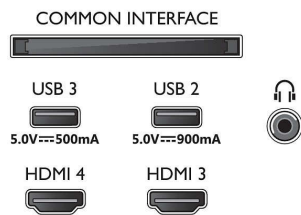

Televisor 4K com Ambilight

Televisor Ambilight de 121 cm (48") P5 AI perfect picture engine, Som Dolby Atmos, Google TV™

48OLED708/12

Especificações

Ambilight

- Funcionalidades Ambilight: Adaptável à cor da parede, Modo Lounge light, Modo de jogo, Ambilight música, AmbiWakeup, AmbiSleep, funciona com altifalantes sem fios em casa Philips, Animação de arranque do Ambilight
- Versão da Ambilight: em 3 lados

2 colunas frequências médias e altas 10 W, subwoofer 30 W

- Tamanho do ecrã na diagonal (métrico): 121 cm

- Visor: OLED 4K Ultra HD
- Resolução do painel: 3840 x 2160
- Taxa de atualização nativa: 120 Hz
- Motor de imagem: P5 AI Perfect Picture Engine
- Melhoramento de imagem: Vasta gama cromática 97% DCI/P3, Perfect Natural Motion, Micro Dimming Perfect, Dolby Vision, Modo IA PQ, Pronto para CalMAN, HDR10+ adaptável, Modo de cineasta, HLG (Hybrid Log Gamma)
- Tamanho do ecrã na diagonal (polegadas): 48

Resolução de entrada do ecrã

- Resolução – Taxa de atualização: 576p – 50 Hz, 640 x 480 – 60 Hz, 720p – 50 Hz, 60 Hz, 1920 x 1080p - 24 Hz, 25 Hz, 30 Hz, 50 Hz, , 60 Hz, 100 Hz, 120 Hz., 2560 x 1440 - 60 Hz, 120 Hz, 3840 x 2160p - 24 Hz, 25 Hz, 30 Hz, 50 Hz, , 60 Hz, 100 Hz, 120 Hz.

Sintonizador/receção/transmissão

- Televisão Digital: DVB-T/T2/T2-HD/C/S/S2
- Guia de programação*: Guia de programação eletrónico, 8 dias

Connections

Side