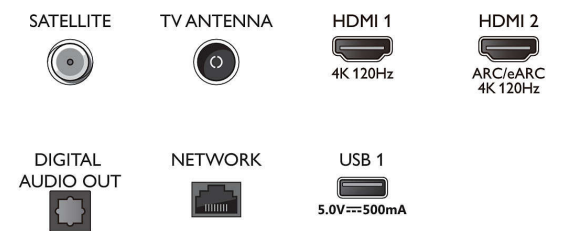

2 colunas frequências médias e altas 10 W, subwoofer 30 W

- Tamanho do ecrã na diagonal (métrico): 121 cm

- Visor: OLED 4K Ultra HD
- Resolução do painel: 3840 x 2160
- Taxa de atualização nativa: 120 Hz
- Motor de imagem: P5 AI Perfect Picture Engine
- Melhoramento de imagem: Vasta gama cromática 97% DCI/P3, Perfect Natural Motion, Micro Dimming Perfect, Dolby Vision, Modo IA PQ, Pronto para CalMAN, HDR10+ adaptável, Modo de cineasta, HLG (Hybrid Log Gamma)
- Tamanho do ecrã na diagonal (polegadas): 48

Sintonizador/receção/transmissão

- Televisão Digital: DVB-T/T2/T2-HD/C/S/S2
- Guia de programação*: Guia de programação eletrónico, 8 dias

Connections

Side

Bottom

Especificações

- Indicação da força do sinal
- Teletexto: 1000 páginas de Hipertexto
- Suporte de HEVC