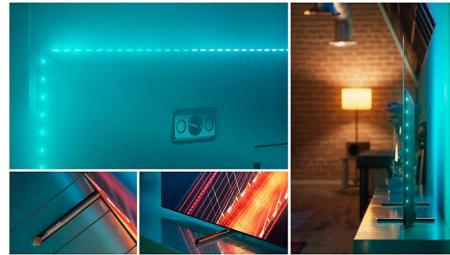

Design topo de gama

O ecrã quase sem moldura parece flutuar em pés esbeltos em cromado acetinado, o que confere a este televisor uma verdadeira sensação de estilo. As nossas embalagens utilizam cartão reciclado com certificação FSC e os nossos materiais impressos utilizam papel reciclado.