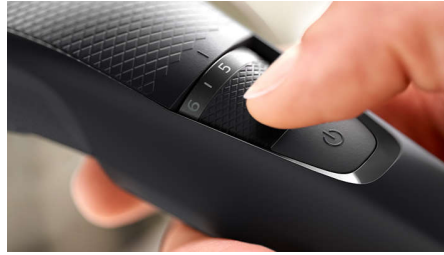

Кількість довжин — 20 налаштувань

Ефективний тример для бороди дозволяє підстригати волосся до потрібної довжини. Просто поверніть коліщатко регулювання в одне з 20 налаштувань довжини від 0,5 мм до 10 мм із кроком 0,5 мм.