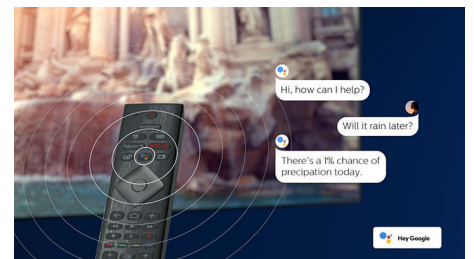

Controlo de voz com IA

Prima um botão no telecomando para falar com o Assistente Google. Controle o televisor ou dispositivos domésticos inteligentes compatíveis com o Assistente Google com a sua voz. Ou peça à Alexa para controlar o televisor através de dispositivos compatíveis com Alexa.