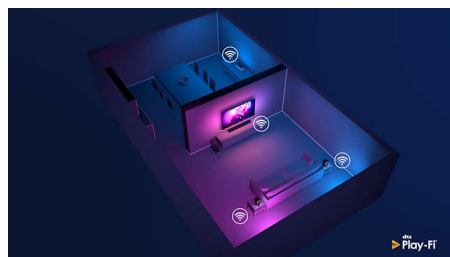

Compatível com DTS Play-Fi

Com o DTS Play-Fi no seu televisor Philips, pode ligá-lo a colunas compatíveis em qualquer divisão. Tem colunas portáteis na cozinha? Ouça o filme enquanto faz um snack ou

58PUS8556/12