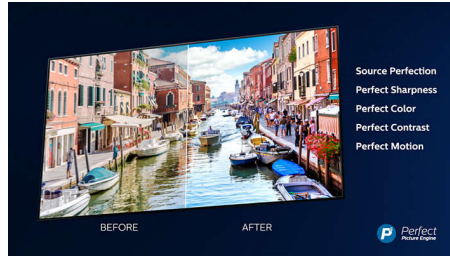

Processador de imagem Philips P5

O processador Philips P5 proporciona uma imagem tão brilhante como os conteúdos de que gosta. Os detalhes têm uma profundidade visivelmente superior. As cores são vivas, enquanto os tons de pele parecem naturais. O contraste é tão nítido que irá sentir todos os detalhes. Os movimentos são completamente suaves.