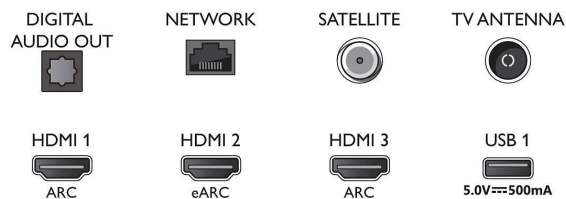

Aplicações multimédia

- Formatos de reprodução de vídeo: Recipientes: AVI, MKV, H264/MPEG-4 AVC, MPEG-1, MPEG-2, MPEG-4, VP9, HEVC (H.265), AV1, HEVC

Connections

Side

Bottom

Android TV LED 4K UHD

Ambilight em 3 lados de 109 cm (58") Principais formatos HDR suportados, P5 Perfect Picture Engine, Android TV de 146 cm (58")