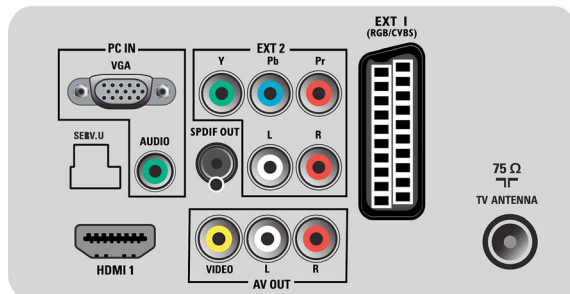

Sunet

- Putere de ieșire (RMS): 2 x 5W
- Sistem audio: Nicam Stereo
- Îmbunătățirea sunetului: Egalizator automat pentru volum, Incredible Surround, Smart Sound

Conectivitate

- Ieșire audio - Digital: Coaxial (RCA)
- Număr de mufe SCART: 1
- EasyLink (HDMI-CEC): Redare la o singură atingere, Informații sistem (limba pentru meniu), EasyLink, Sistem în standby
- Conexiuni frontale/laterale: Intrare CVBS, Intrare audio S/D, USB 2.0
- Ext 1 SCART: Audio S/D, RGB
- HDMI 1: HDMI v1.3
- Alte conexiuni: Ieșire semnal video compozit (CVBS), Ieșire monitor, S/D (RCA), Intrare PC VGA + Intrare audio S/D, Ieșire SP/DIF (coaxial), Interfață comună
- Ext 3: YPbPr, Intrare audio S/D

Alimentare

- Sursă de alimentare rețea: 220-240 V, 50 Hz
- Temperatură ambient: 5° C - 40° C
- Consum în standby: 0,3 W
- Consum (tipic): 40 W

Accesorii

- Accesorii incluse: Suport pentru masă, Cablu de alimentare, Ghid de inițiere rapidă, Manual de utilizare, Certificat de garanție, Telecomandă, 2 baterii AAA, Declarație software

Dimensiuni

- Lățime aparat: 541 mm
- Înălțime aparat: 375,3 mm
- Adâncime aparat: 67,8 mm
- Greutate produs: 5,27 kg
- Lățime aparat (cu suport): 541 mm
- Înălțime aparat (cu suport): 417,3 mm
- Adâncime aparat (cu suport): 150 mm
- Greutate produs (+ suport): 5,5 kg
- Lățime cutie: 590 mm
- Înălțime cutie: 489 mm
- Adâncime cutie: 162 mm
- Compatibil cu suport de perete: 100 x 100 mm

Rear connectors

Side

Data apariției 2023-10-18

Versiune: 5.5.7

EAN: 87 12581 46078 5

© 2023 Koninklijke Philips N.V.
Toate drepturile rezervate.

Specificațiile pot fi modificate fără preaviz. Mărcile comerciale sunt proprietatea Koninklijke Philips N.V. sau a deținătorilor lor legali.

www.philips.com