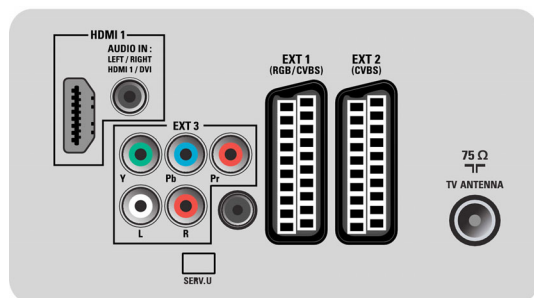

Multimedieprogrammer

- Multimedietilkoblinger: USB
- Avspillingsformater: MP3, JPEG-stillbilder

Anvendelighet

- Barnebeskyttelse: Barnesikring + foreldrekontroll
- Enkel installering: Automatisk programnavngiving, Automatisk kanalinnstilling (ACI), ATS (Automatic Tuning System), Automatisk lagring, Fininnstilling, PLL digital søking, Plug-and-Play

- Enkel i bruk: Automatisk volumtjenvning, Grafisk brukergrensesnitt, Visning på skjermen, Innstillingsassistentveiviser, Sidekontroll
- Klokke: Sleep Timer, Vekkerklokke, Vekkerklokke-innstilling
- Tilkoblingsforbedring: Easy link
- Skjermformatjusteringer: 4:3, Autoformat, Movie expand 14:9, Movie expand 16:9, Tekstingszoom, Superzoom, Widescreen
- Elektronisk programguide: Now + Next EPG, 8-dagers elektronisk programguide*
- Fjernkontroll: TV
- Fjernkontrolltype: RCPF01E09B
- Tekst-tv: 1000-siders hypertekst
- Tekst-TV-forbedringer: Rask tekst, Programinformasjonslinje
- Smart modus: Spill, Film, Personlig, Energibesparende, Standard, Levende

Lyd

- Utgangseffekt (RMS): 2 x 10 W
- Lydsystem: Nicam-stereo
- Lydforbedring: Automatisk volumtjenvning, Incredible Surround, Smart Sound

Rear connectors

Side