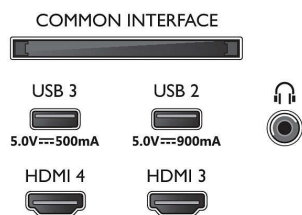

4K Ambilight TV

194 см (77") Ambilight TV Видеопроцесор P5 AI perfect picture, Звук от Dolby Atmos, Google TV™

77OLED808/12

Спецификации

Ambilight

- Функции на Ambilight: Адаптиране към цвета на стената, Режим "фойе", Режим игра, Музика с Ambilight, AmbiWakeur, AmbiSleep, работи с безжични домашни високоговорители Philips, Анимация при стартиране на Ambilight
- Версия на Ambilight: следващо поколение 3-странен

Картина/дисплей

- Размер на екрана по диагонал (инчове): 77 инч
- Размер на екрана по диагонал (метрична с-ма): 194 см

- Дисплей: 4K Ultra HD OLED
- Разделителна способност на екрана: 3840 x 2160
- Основна скорост на обновяване: 120 Hz
- Блок за обработка на картината: Видеопроцесор P5 AI Perfect Picture
- Подобрение на картината: Perfect Natural Motion, Micro Dimming Perfect, Широка цветова гама 99% DCI/P3, Dolby Vision, HLG (Hybrid Log Gamma), A.I. PQ режим, CalMAN Ready, Подобрен IMAX режим, Адаптивен HDR10+, Режим "Режисьор"

Входна разделителна способност на

Дисплей

- Разделителна способност – Скорост на обновяване: 576p – 50 Hz, 640 x 480 – 60 Hz, 720p-50 Hz, 60 Hz, 1920 x 1080p – 24 Hz, 25 Hz, 30 Hz, 50 Hz, , 60 Hz, 100 Hz, 120 Hz., 2560 x 1440 – 60 Hz, 120 Hz, 3840 x 2160p – 24 Hz, 25 Hz, 30 Hz, 50 Hz, , 60 Hz, 100 Hz, 120 Hz.

Тунер / Приемане / Предаване

- Цифров телевизор: DVB-T/T2/T2-HD/C/S/S2
- Телевизионен справочник на програмите*: Електронен справочник на програмите за 8 дни

Connections

Side