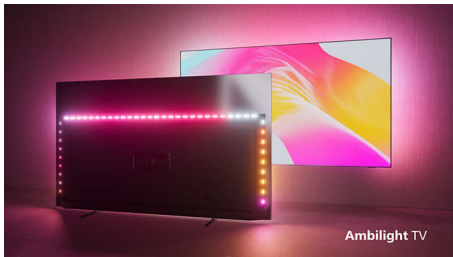

Philips OLED
4K Ambilight TV

194 см (77") Ambilight TV

Видеопроцесор P5 AI perfect picture
Звук от Dolby Atmos
Google TV™

77OLED808

Великолепен. Във всяко едно отношение.

4K Ambilight TV

От филми до предавания – реалистичната картина и плътният звук на този OLED телевизор се съчетават с поглъщащия ореол на Ambilight, за да ви осигурят изключително изживяване. Тъмната метална рамка и дизайнът без козметичен панел придават елегантност.

PHILIPS

4K Ambilight TV

194 cm (77") Ambilight TV Видеопроцесор P5 AI perfect picture, Звук от Dolby Atmos, Google TV™

77OLED808/12

Акценти

Ambilight от следващо поколение

С Ambilight от следващо поколение светодиодите зад екрана ви потапят в ореол от цветна светлина, която е по-детайлна, по-добре дефинирана и по-синхронизирана с действието от всякога! Освен това можете да разкрасите празния екран с избрана колекция от изображения и видеоклипове от Auroга, които изглеждат страхотно с Ambilight.

Ярък OLED екран

Яркия панел и реалистичната картина на вашия 4K (UHD) OLED Ambilight телевизор означават, че ще виждате наситено черно, а не сиво – а най-малките детайли изскачат от сенките и ярките области. Картината изглежда невероятно дори ако се гледа под ъгъл и няма да ви се налага да изключвате осветлението! Поддържат се всички основни HDR формати.